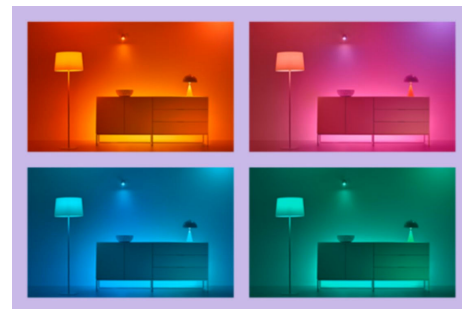

Miljoenen kleuren en veranderende lichtinstellingen om je dag te verfraaien

Kies elke lichtkleur die je mooi vindt of pas een van de dynamische lichtinstellingen toe die we voor je hebben gecreëerd. Met Open haard of Oceaan bijvoorbeeld kun je een prachtige sfeer creëren om mee te ontspannen.