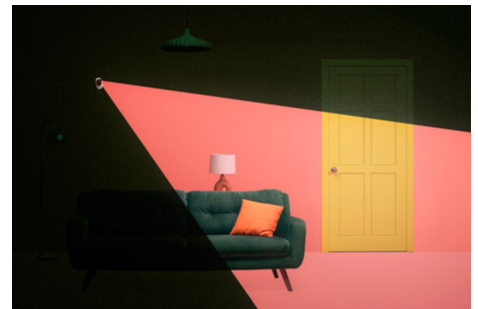

Duidelijk beeld, dag en nacht

Met high-definition video en infrarood (IR) licht worden alle activiteiten vastgelegd, dag en nacht, binnen een gezichtsveld van 120°.