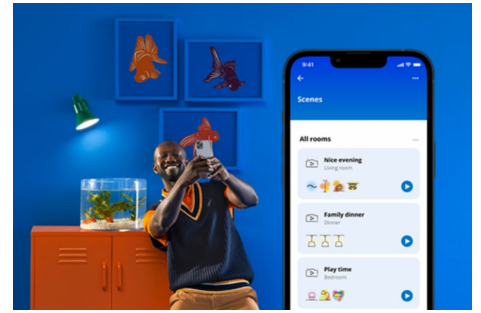

Superslim Plafondlamp 32 W

De WiZ plafondlampen zijn superslank en onopvallend. De dynamische, gekleurde lichtscènes verlevendigen de ruimte, of je nu een feestje geeft of ontspant met je dierbaren. Je kunt ook kiezen voor de perfecte tint van wit licht: koel daglicht voor concentratie en productiviteit, gezellig kaarslicht om bij te ontspannen of alles daar tussenin. Met de minimalistische, zwarte behuizing breng je een elegant accent aan in je interieur. Profiteer van alle energiebesparende voordelen van LED, zonder verblinding, knipperen en vermoeidheid van de ogen. De lampen zijn uiteraard te bedienen met WiFi via de WiZ app, WiZ afstandsbediening of met je stem.

PRODUCTKENMERKEN

- Alle kleuren
- Afmetingen: Ø 545
- IP20/kunststof/zwart

Slimme verlichtingsfuncties, eenvoudig te configureren

Geniet meteen van de voordelen van slimme functies door je WiZ-lampen te koppelen met je WiFi-netwerk. Bedien de lampen eenvoudig als je weg bent van huis en stel een schema in zodat de lampen automatisch in- en uitgeschakeld worden. En je hoeft er geen extra hardware voor te installeren, zoals een hub of een gateway!

Houd je energieverbruik bij

Ontvang in de WiZ app een overzicht van het energieverbruik van je lampen. Krijg snel toegang tot een wekelijks of dagelijks rapport, zodat je je energieverbruik in huis onder controle kunt houden.

Schep de perfecte lichtscène

Creëer je eigen mix van verschillende instellingen voor gekleurd en wit licht en zorg voor de perfecte sfeer voor elk moment van de dag. Sla je nieuwe scène op en selecteer deze op elk gewenst moment met de WiZ app of je stem.