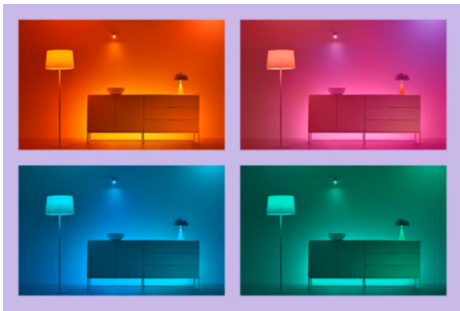

Superslim Plafondlamp 32 W

De WiZ plafondlampen zijn superslank en onopvallend. De dynamische, gekleurde lichtscènes verlevendigen de ruimte, of je nu een feestje geeft of ontspant met je dierbaren. Je kunt ook kiezen voor de perfecte tint van wit licht: koel daglicht voor concentratie en productiviteit, gezellig kaarslicht om bij te ontspannen of alles daar tussenin. Met de minimalistische, zwarte behuizing breng je een elegant accent aan in je interieur. Profiteer van alle energiebesparende voordelen van LED, zonder verblinding, knipperen en vermoeidheid van de ogen. De lampen zijn uiteraard te bedienen met WiFi via de WiZ app, WiZ afstandsbediening of met je stem.

PRODUCTKENMERKEN

- Alle kleuren
- Afmetingen: Ø 545
- IP20/kunststof/zwart

Slimme verlichtingsfuncties, eenvoudig te configureren

Geniet meteen van de voordelen van slimme functies door je WiZ-lampen te koppelen met je WiFi-netwerk. Bedien de lampen eenvoudig als je weg bent van huis en stel een schema in zodat de lampen automatisch in- en uitgeschakeld worden. En je hoeft er geen extra hardware voor te installeren, zoals een hub of een gateway!

Schep de perfecte lichtscène

Creëer je eigen mix van verschillende instellingen voor gekleurd en wit licht en zorg voor de perfecte sfeer voor elk moment van de dag. Sla je nieuwe scène op en selecteer deze op elk gewenst moment met de WiZ app of je stem.