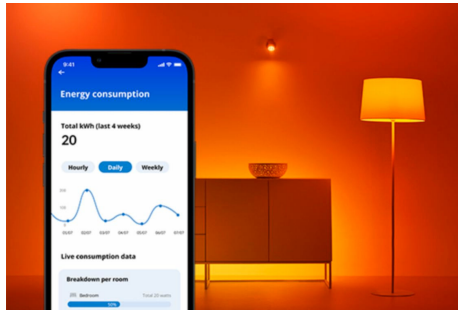

Superslim Plafondlamp 32 W

De WiZ plafondlampen zijn superslank en onopvallend. De dynamische, gekleurde lichtscènes verlevendigen de ruimte, of je nu een feestje geeft of ontspant met je dierbaren. Je kunt ook kiezen voor de perfecte tint van wit licht: koel daglicht voor concentratie en productiviteit, gezellig kaarslicht om bij te ontspannen of alles daar tussenin. Met de minimalistische, zwarte behuizing breng je een elegant accent aan in je interieur. Profiteer van alle energiebesparende voordelen van LED, zonder verblinding, knipperen en vermoeidheid van de ogen. De lampen zijn uiteraard te bedienen met WiFi via de WiZ app, WiZ afstandsbediening of met je stem.

PRODUCTKENMERKEN

- Alle kleuren
- Afmetingen: Ø 545
- IP20/kunststof/zwart

Slimme verlichtingsfuncties, eenvoudig te configureren

Geniet meteen van de voordelen van slimme functies door je WiZ-lampen te koppelen met je WiFi-netwerk. Bedien de lampen eenvoudig als je weg bent van huis en stel een schema in zodat de lampen automatisch in- en uitgeschakeld worden. En je hoeft er geen extra hardware voor te installeren, zoals een hub of een gateway!

Houd je energieverbruik bij

Ontvang in de WiZ app een overzicht van het energieverbruik van je lampen. Krijg snel toegang tot een wekelijks of dagelijks rapport, zodat je je energieverbruik in huis onder controle kunt houden.

Schep de perfecte lichtscène

Creëer je eigen mix van verschillende instellingen voor gekleurd en wit licht en zorg voor de perfecte sfeer voor elk moment van de dag. Sla je nieuwe scène op en selecteer deze op elk gewenst moment met de WiZ app of je stem.