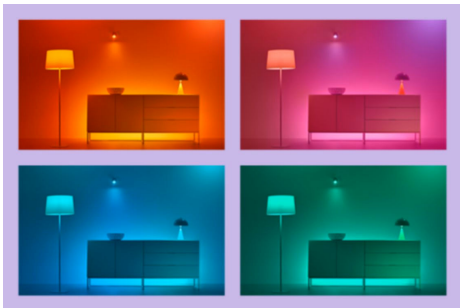

Superslim Plafondlamp 32 W

De WiZ plafondlampen zijn superslank en onopvallend. De dynamische, gekleurde lichtscènes verlevendigen de ruimte, of je nu een feestje geeft of ontspant met je dierbaren. Je kunt ook kiezen voor de perfecte tint van wit licht: koel daglicht voor concentratie en productiviteit, gezellig kaarslicht om bij te ontspannen of alles daar tussenin. Met de minimalistische, zwarte behuizing breng je een elegant accent aan in je interieur. Profiteer van alle energiebesparende voordelen van LED, zonder verblinding, knipperen en vermoeidheid van de ogen. De lampen zijn uiteraard te bedienen met WiFi via de WiZ app, WiZ afstandsbediening of met je stem.

PRODUCTKENMERKEN

- Alle kleuren
- Afmetingen: Ø 545
- IP20/kunststof/wit

Slimme verlichtingsfuncties, eenvoudig te configureren

Geniet meteen van de voordelen van slimme functies door je WiZ-lampen te koppelen met je WiFi-netwerk. Bedien de lampen eenvoudig als je weg bent van huis en stel een schema in zodat de lampen automatisch in- en uitgeschakeld worden. En je hoeft er geen extra hardware voor te installeren, zoals een hub of een gateway!

Schep de perfecte lichtscène

Creëer je eigen mix van verschillende instellingen voor gekleurd en wit licht en zorg voor de perfecte sfeer voor elk moment van de dag. Sla je nieuwe scène op en selecteer deze op elk gewenst moment met de WiZ app of je stem.