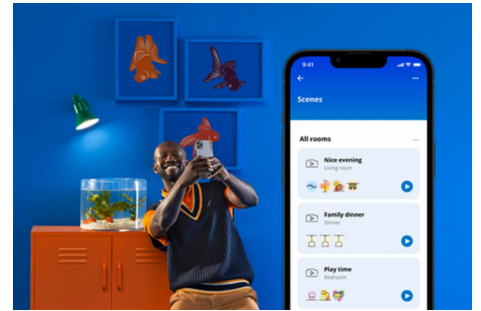

Superslim Plafondlamp 32 W

De WiZ plafondlampen zijn superslank en onopvallend. De dynamische, gekleurde lichtscènes verlevendigen de ruimte, of je nu een feestje geeft of ontspant met je dierbaren. Je kunt ook kiezen voor de perfecte tint van wit licht: koel daglicht voor concentratie en productiviteit, gezellig kaarslicht om bij te ontspannen of alles daar tussenin. Met de minimalistische, zwarte behuizing breng je een elegant accent aan in je interieur. Profiteer van alle energiebesparende voordelen van LED, zonder verblinding, knipperen en vermoeidheid van de ogen. De lampen zijn uiteraard te bedienen met WiFi via de WiZ app, WiZ afstandsbediening of met je stem.

PRODUCTKENMERKEN

- Alle kleuren
- Afmetingen: Ø 545
- IP20/kunststof/wit

Slimme verlichtingsfuncties, eenvoudig te configureren

Geniet meteen van de voordelen van slimme functies door je WiZ-lampen te koppelen met je WiFi-netwerk. Bedien de lampen eenvoudig als je weg bent van huis en stel een schema in zodat de lampen automatisch in- en uitgeschakeld worden. En je hoeft er geen extra hardware voor te installeren, zoals een hub of een gateway!

Houd je energieverbruik bij

Ontvang in de WiZ app een overzicht van het energieverbruik van je lampen. Krijg snel toegang tot een wekelijks of dagelijks rapport, zodat je je energieverbruik in huis onder controle kunt houden.

Schep de perfecte lichtscène

Creëer je eigen mix van verschillende instellingen voor gekleurd en wit licht en zorg voor de perfecte sfeer voor elk moment van de dag. Sla je nieuwe scène op en selecteer deze op elk gewenst moment met de WiZ app of je stem.