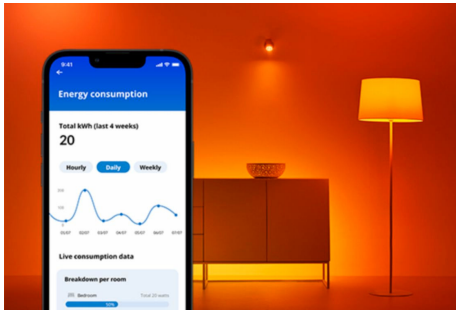

Superslim Plafondlamp 32 W

De WiZ plafondlampen zijn superslank en onopvallend. De dynamische, gekleurde lichtscènes verlevendigen de ruimte, of je nu een feestje geeft of ontspant met je dierbaren. Je kunt ook kiezen voor de perfecte tint van wit licht: koel daglicht voor concentratie en productiviteit, gezellig kaarslicht om bij te ontspannen of alles daar tussenin. Met de minimalistische, zwarte behuizing breng je een elegant accent aan in je interieur. Profiteer van alle energiebesparende voordelen van LED, zonder verblinding, knipperen en vermoeidheid van de ogen. De lampen zijn uiteraard te bedienen met WiFi via de WiZ app, WiZ afstandsbediening of met je stem.

PRODUCTKENMERKEN

- Alle kleuren
- Afmetingen: Ø 545
- IP20/kunststof/wit

Slimme verlichtingsfuncties, eenvoudig te configureren

Geniet meteen van de voordelen van slimme functies door je WiZ-lampen te koppelen met je WiFi-netwerk. Bedien de lampen eenvoudig als je weg bent van huis en stel een schema in zodat de lampen automatisch in- en uitgeschakeld worden. En je hoeft er geen extra hardware voor te installeren, zoals een hub of een gateway!

Houd je energieverbruik bij

Ontvang in de WiZ app een overzicht van het energieverbruik van je lampen. Krijg snel toegang tot een wekelijks of dagelijks rapport, zodat je je energieverbruik in huis onder controle kunt houden.

Schep de perfecte lichtscène

Creëer je eigen mix van verschillende instellingen voor gekleurd en wit licht en zorg voor de perfecte sfeer voor elk moment van de dag. Sla je nieuwe scène op en selecteer deze op elk gewenst moment met de WiZ app of je stem.