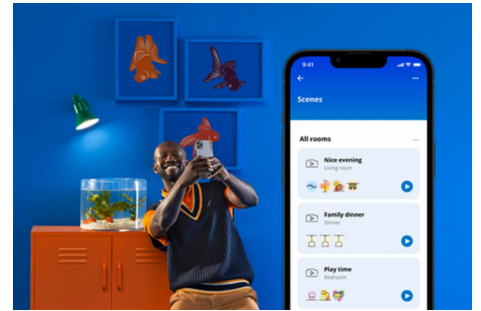

Superslim Plafondlamp 22 W

De WiZ plafondlampen zijn superslank en onopvallend. De dynamische, gekleurde lichtscènes verlevendigen de ruimte, of je nu een feestje geeft of ontspant met je dierbaren. Je kunt ook kiezen voor de perfecte tint van wit licht: koel daglicht voor concentratie en productiviteit, gezellig kaarslicht om bij te ontspannen of alles daar tussenin. Met de minimalistische, zwarte behuizing breng je een elegant accent aan in je interieur. Profiteer van alle energiebesparende voordelen van LED, zonder verblinding, knipperen en vermoeidheid van de ogen. De lampen zijn uiteraard te bedienen met WiFi via de WiZ app, WiZ afstandsbediening of met je stem.

PRODUCTKENMERKEN

- Alle kleuren
- Afmetingen: Ø 423
- IP20/kunststof/zwart

Slimme verlichtingsfuncties, eenvoudig te configureren

Geniet meteen van de voordelen van slimme functies door je WiZ-lampen te koppelen met je WiFi-netwerk. Bedien de lampen eenvoudig als je weg bent van huis en stel een schema in zodat de lampen automatisch in- en uitgeschakeld worden. En je hoeft er geen extra hardware voor te installeren, zoals een hub of een gateway!

Houd je energieverbruik bij

Ontvang in de WiZ app een overzicht van het energieverbruik van je lampen. Krijg snel toegang tot een wekelijks of dagelijks rapport, zodat je je energieverbruik in huis onder controle kunt houden.

Schep de perfecte lichtscène

Creëer je eigen mix van verschillende instellingen voor gekleurd en wit licht en zorg voor de perfecte sfeer voor elk moment van de dag. Sla je nieuwe scène op en selecteer deze op elk gewenst moment met de WiZ app of je stem.