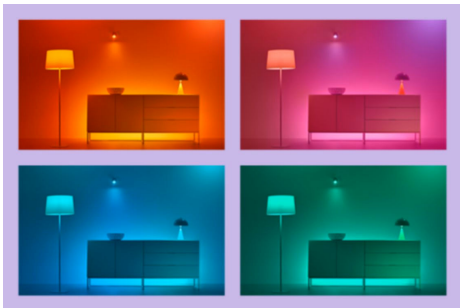

Superslim Plafondlamp 22 W

De WiZ plafondlampen zijn superslank en onopvallend. De dynamische, gekleurde lichtscènes verlevendigen de ruimte, of je nu een feestje geeft of ontspant met je dierbaren. Je kunt ook kiezen voor de perfecte tint van wit licht: koel daglicht voor concentratie en productiviteit, gezellig kaarslicht om bij te ontspannen of alles daar tussenin. Met de minimalistische, zwarte behuizing breng je een elegant accent aan in je interieur. Profiteer van alle energiebesparende voordelen van LED, zonder verblinding, knipperen en vermoeidheid van de ogen. De lampen zijn uiteraard te bedienen met WiFi via de WiZ app, WiZ afstandsbediening of met je stem.

PRODUCTKENMERKEN

- Alle kleuren
- Afmetingen: Ø 423
- IP20/kunststof/zwart

Slimme verlichtingsfuncties, eenvoudig te configureren

Geniet meteen van de voordelen van slimme functies door je WiZ-lampen te koppelen met je WiFi-netwerk. Bedien de lampen eenvoudig als je weg bent van huis en stel een schema in zodat de lampen automatisch in- en uitgeschakeld worden. En je hoeft er geen extra hardware voor te installeren, zoals een hub of een gateway!

Schep de perfecte lichtscène

Creëer je eigen mix van verschillende instellingen voor gekleurd en wit licht en zorg voor de perfecte sfeer voor elk moment van de dag. Sla je nieuwe scène op en selecteer deze op elk gewenst moment met de WiZ app of je stem.