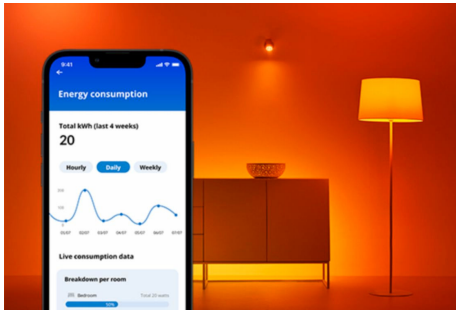

Superslim Plafondlamp 22 W

De WiZ plafondlampen zijn superslank en onopvallend. De dynamische, gekleurde lichtscènes verlevendigen de ruimte, of je nu een feestje geeft of ontspant met je dierbaren. Je kunt ook kiezen voor de perfecte tint van wit licht: koel daglicht voor concentratie en productiviteit, gezellig kaarslicht om bij te ontspannen of alles daar tussenin. Met de minimalistische, zwarte behuizing breng je een elegant accent aan in je interieur. Profiteer van alle energiebesparende voordelen van LED, zonder verblinding, knipperen en vermoeidheid van de ogen. De lampen zijn uiteraard te bedienen met WiFi via de WiZ app, WiZ afstandsbediening of met je stem.

PRODUCTKENMERKEN

- Alle kleuren
- Afmetingen: Ø 423
- IP20/kunststof/zwart

Slimme verlichtingsfuncties, eenvoudig te configureren

Geniet meteen van de voordelen van slimme functies door je WiZ-lampen te koppelen met je WiFi-netwerk. Bedien de lampen eenvoudig als je weg bent van huis en stel een schema in zodat de lampen automatisch in- en uitgeschakeld worden. En je hoeft er geen extra hardware voor te installeren, zoals een hub of een gateway!

Houd je energieverbruik bij

Ontvang in de WiZ app een overzicht van het energieverbruik van je lampen. Krijg snel toegang tot een wekelijks of dagelijks rapport, zodat je je energieverbruik in huis onder controle kunt houden.

Schep de perfecte lichtscène

Creëer je eigen mix van verschillende instellingen voor gekleurd en wit licht en zorg voor de perfecte sfeer voor elk moment van de dag. Sla je nieuwe scène op en selecteer deze op elk gewenst moment met de WiZ app of je stem.