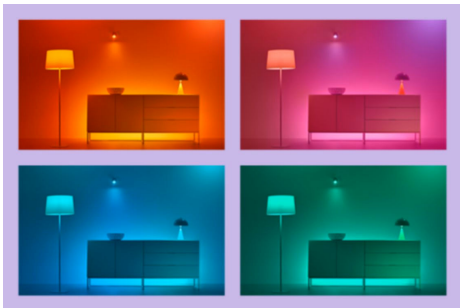

Superslim Plafondlamp 22 W

De WiZ plafondlampen zijn superslank en onopvallend. De dynamische, gekleurde lichtscènes verlevendigen de ruimte, of je nu een feestje geeft of ontspant met je dierbaren. Je kunt ook kiezen voor de perfecte tint van wit licht: koel daglicht voor concentratie en productiviteit, gezellig kaarslicht om bij te ontspannen of alles daar tussenin. Met de minimalistische, zwarte behuizing breng je een elegant accent aan in je interieur. Profiteer van alle energiebesparende voordelen van LED, zonder verblinding, knipperen en vermoeidheid van de ogen. De lampen zijn uiteraard te bedienen met WiFi via de WiZ app, WiZ afstandsbediening of met je stem.

PRODUCTKENMERKEN

- Alle kleuren
- Afmetingen: Ø 423
- IP20/kunststof/wit

Slimme verlichtingsfuncties, eenvoudig te configureren

Geniet meteen van de voordelen van slimme functies door je WiZ-lampen te koppelen met je WiFi-netwerk. Bedien de lampen eenvoudig als je weg bent van huis en stel een schema in zodat de lampen automatisch in- en uitgeschakeld worden. En je hoeft er geen extra hardware voor te installeren, zoals een hub of een gateway!

Schep de perfecte lichtscène

Creëer je eigen mix van verschillende instellingen voor gekleurd en wit licht en zorg voor de perfecte sfeer voor elk moment van de dag. Sla je nieuwe scène op en selecteer deze op elk gewenst moment met de WiZ app of je stem.