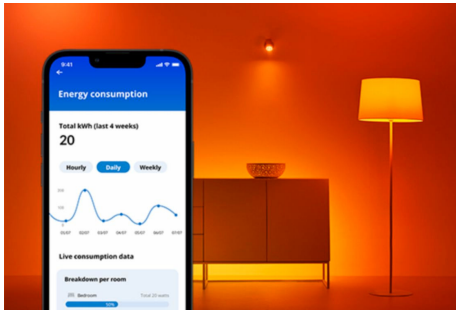

Superslim Plafondlamp 22 W

De WiZ plafondlampen zijn superslank en onopvallend. De dynamische, gekleurde lichtscènes verlevendigen de ruimte, of je nu een feestje geeft of ontspant met je dierbaren. Je kunt ook kiezen voor de perfecte tint van wit licht: koel daglicht voor concentratie en productiviteit, gezellig kaarslicht om bij te ontspannen of alles daar tussenin. Met de minimalistische, zwarte behuizing breng je een elegant accent aan in je interieur. Profiteer van alle energiebesparende voordelen van LED, zonder verblinding, knipperen en vermoeidheid van de ogen. De lampen zijn uiteraard te bedienen met WiFi via de WiZ app, WiZ afstandsbediening of met je stem.

PRODUCTKENMERKEN

- Alle kleuren
- Afmetingen: Ø 423
- IP20/kunststof/wit

Slimme verlichtingsfuncties, eenvoudig te configureren

Geniet meteen van de voordelen van slimme functies door je WiZ-lampen te koppelen met je WiFi-netwerk. Bedien de lampen eenvoudig als je weg bent van huis en stel een schema in zodat de lampen automatisch in- en uitgeschakeld worden. En je hoeft er geen extra hardware voor te installeren, zoals een hub of een gateway!

Houd je energieverbruik bij

Ontvang in de WiZ app een overzicht van het energieverbruik van je lampen. Krijg snel toegang tot een wekelijks of dagelijks rapport, zodat je je energieverbruik in huis onder controle kunt houden.

Schep de perfecte lichtscène

Creëer je eigen mix van verschillende instellingen voor gekleurd en wit licht en zorg voor de perfecte sfeer voor elk moment van de dag. Sla je nieuwe scène op en selecteer deze op elk gewenst moment met de WiZ app of je stem.