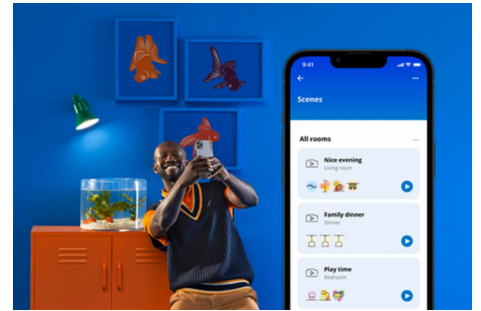

Superslim Plafondlamp 22 W

De WiZ plafondlampen zijn superslank en onopvallend. De dynamische, gekleurde lichtscènes verlevendigen de ruimte, of je nu een feestje geeft of ontspant met je dierbaren. Je kunt ook kiezen voor de perfecte tint van wit licht: koel daglicht voor concentratie en productiviteit, gezellig kaarslicht om bij te ontspannen of alles daar tussenin. Met de minimalistische, zwarte behuizing breng je een elegant accent aan in je interieur. Profiteer van alle energiebesparende voordelen van LED, zonder verblinding, knipperen en vermoeidheid van de ogen. De lampen zijn uiteraard te bedienen met WiFi via de WiZ app, WiZ afstandsbediening of met je stem.

PRODUCTKENMERKEN

- Alle kleuren
- Afmetingen: Ø 423
- IP20/kunststof/wit

Slimme verlichtingsfuncties, eenvoudig te configureren

Geniet meteen van de voordelen van slimme functies door je WiZ-lampen te koppelen met je WiFi-netwerk. Bedien de lampen eenvoudig als je weg bent van huis en stel een schema in zodat de lampen automatisch in- en uitgeschakeld worden. En je hoeft er geen extra hardware voor te installeren, zoals een hub of een gateway!

Houd je energieverbruik bij

Ontvang in de WiZ app een overzicht van het energieverbruik van je lampen. Krijg snel toegang tot een wekelijks of dagelijks rapport, zodat je je energieverbruik in huis onder controle kunt houden.

Schep de perfecte lichtscène

Creëer je eigen mix van verschillende instellingen voor gekleurd en wit licht en zorg voor de perfecte sfeer voor elk moment van de dag. Sla je nieuwe scène op en selecteer deze op elk gewenst moment met de WiZ app of je stem.