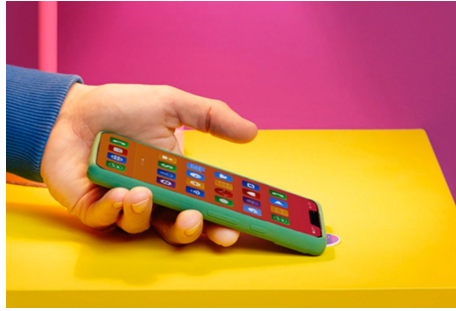

## NFC-tag 4 stuks

WiZ NFC-tags kunnen je helpen om snel je favoriete lichtinstelling te activeren. Plak gewoon deze instelbare tags en tik erop met je telefoon. Je kunt de tags personaliseren om lichten aan of uit te doen, een concentratie-instelling te activeren om thuis te werken, lichten in de feest-instelling te zetten om te dansen met je vrienden, of elke andere instelling die je maar wilt. Snel en eenvoudig, geen batterijen nodig.

### Plaats of plak je WiZ-tags

Plak de WiZ NFC-tags met zelfklevende achterkant op een handige plek binnenshuis, bijvoorbeeld aan de muur of op een bureau.