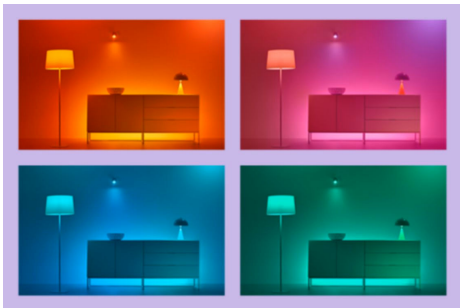

Lamp 60W A60 E27 x2

Met deze sfeervolle gekleurde WiZ LED-lamp komt er slimme verlichting in je dagelijkse leven. Je draait hem in hang-, staan- of tafellampen en kiest uit warm- tot koelwit licht of uit miljoenen kleuren. Elke gewenste sfeer is mogelijk. Stel timers in om je lampen in of uit te schakelen volgens jouw dag- of weekritme. De slimme lampen bedienen je met je smartphone of met je stem; dat kan zelfs als je niet thuis bent. WiZ lampen werken op je eigen wifinetwerk. Meer heb je niet nodig.

PRODUCTKENMERKEN

- Slimme gekleurde lamp
- Tot 806 lumen
- Eenvoudig te installeren
- Bediening met app of stem

Slimme verlichtingsfuncties, eenvoudig te configureren

Geniet meteen van de voordelen van slimme functies door je WiZ-lampen te koppelen met je WiFi-netwerk. Bedien de lampen eenvoudig als je weg bent van huis en stel een schema in zodat de lampen automatisch in- en uitgeschakeld worden. En je hoeft er geen extra hardware voor te installeren, zoals een hub of een gateway!

Schep de perfecte lichtscène

Creëer je eigen mix van verschillende instellingen voor gekleurd en wit licht en zorg voor de perfecte sfeer voor elk moment van de dag. Sla je nieuwe scène op en selecteer deze op elk gewenst moment met de WiZ app of je stem.