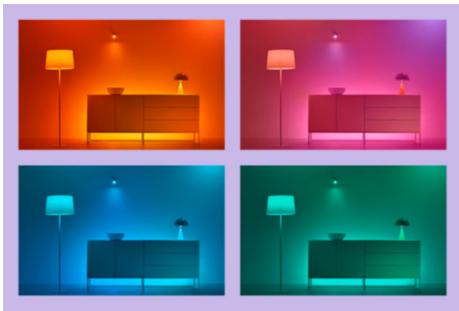

Lamp 60 W A60 E27

Met deze sfeervolle gekleurde WiZ LED-lamp komt er slimme verlichting in je dagelijkse leven. Je draait hem in hang-, staan- of tafellampen en kiest uit warm- tot koelwit licht of uit miljoenen kleuren. Elke gewenste sfeer is mogelijk. Stel timers in om je lampen in of uit te schakelen volgens jouw dag- of weekritme. De slimme lampen bedienen je met je smartphone of met je stem; dat kan zelfs als je niet thuis bent. WiZ lampen werken op je eigen wifinetwerk. Meer heb je niet nodig.

PRODUCTKENMERKEN

- Slimme gekleurde lamp
- Tot 806 lumen
- Eenvoudig te installeren
- Bediening met app of stem

Slimme verlichtingsfuncties, eenvoudig te configureren

Geniet meteen van de voordelen van slimme functies door je WiZ-lampen te koppelen met je WiFi-netwerk. Bedien de lampen eenvoudig als je weg bent van huis en stel een schema in zodat de lampen automatisch in- en uitgeschakeld worden. En je hoeft er geen extra hardware voor te installeren, zoals een hub of een gateway!

Schep de perfecte lichtscène

Creëer je eigen mix van verschillende instellingen voor gekleurd en wit licht en zorg voor de perfecte sfeer voor elk moment van de dag. Sla je nieuwe scène op en selecteer deze op elk gewenst moment met de WiZ app of je stem.