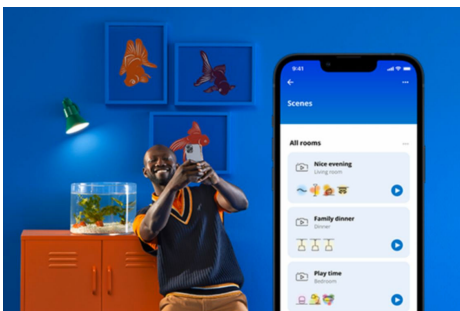

WIZ

Bol 75 W G95 E27

De bolvormige WiZ gekleurde LED-lamp ondersteunt je dagelijkse leven met slimme verlichting. Gebruik hem in je vloer- of hanglamp en kies uit warm- tot koelwit licht of uit miljoenen kleuren. Elke gewenste sfeer is mogelijk. Stel timers in om je lampen in of uit te schakelen volgens jouw dag- of weekritme. De slimme lampen bedien je met je smartphone of met je stem; dat kan zelfs als je niet thuis bent. WiZ lampen werken op je eigen wifinetwerk. Meer heb je niet nodig.

PRODUCTKENMERKEN

- Slimme gekleurde lamp
- Tot 1055 lumen
- Eenvoudig te installeren
- Bediening met app of stem

Slimme verlichtingsfuncties, eenvoudig te configureren

Geniet meteen van de voordelen van slimme functies door je WIZ-lampen te koppelen met je WiFi-netwerk. Bedien de lampen eenvoudig als je weg bent van huis en stel een schema in zodat de lampen automatisch in- en uitgeschakeld worden. En je hoeft er geen extra hardware voor te installeren, zoals een hub of een gateway!

Houd je energieverbruik bij

Ontvang in de WIZ app een overzicht van het energieverbruik van je lampen. Krijg snel toegang tot een wekelijks of dagelijks rapport, zodat je je energieverbruik in huis onder controle kunt houden.

Schep de perfecte lichtscène

Creëer je eigen mix van verschillende instellingen voor gekleurd en wit licht en zorg voor de perfecte sfeer voor elk moment van de dag. Sla je nieuwe scène op en selecteer deze op elk gewenst moment met de WIZ app of je stem.