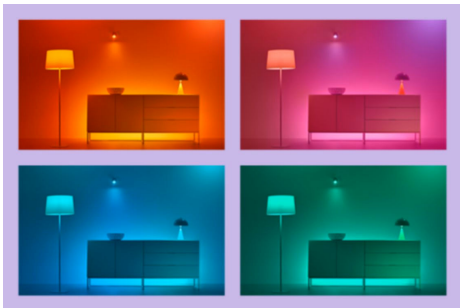

PRODUCTKENMERKEN

- Slimme gekleurde lamp
- Tot 470 lumen
- Gemakkelijk te installeren
- Bediening met app of stem

Slimme verlichtingsfuncties, eenvoudig te configureren

Geniet meteen van de voordelen van slimme functies door je WiZ-lampen te koppelen met je WiFi-netwerk. Bedien de lampen eenvoudig als je weg bent van huis en stel een schema in zodat de lampen automatisch in- en uitgeschakeld worden. En je hoeft er geen extra hardware voor te installeren, zoals een hub of een gateway!

Schep de perfecte lichtscène

Creëer je eigen mix van verschillende instellingen voor gekleurd en wit licht en zorg voor de perfecte sfeer voor elk moment van de dag. Sla je nieuwe scène op en selecteer deze op elk gewenst moment met de WiZ app of je stem.