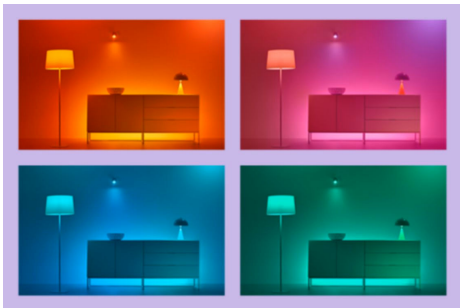

Miljoenen kleuren en veranderende lichtinstellingen om je dag te verfriaaien

Kies elke lichtkleur die je mooi vindt of pas een van de dynamische lichtinstellingen toe die we voor je hebben gecreëerd. Met Open haard of Oceaan bijvoorbeeld kun je een prachtige sfeer creëren om mee te ontspannen.