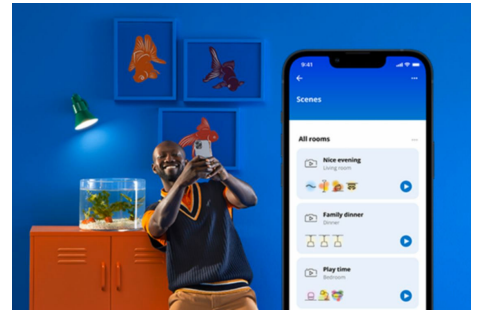

## PRODUCTKENMERKEN

- Slimme gekleurde lamp
- Tot 470 lumen
- Gemakkelijk te installeren
- Bediening met app of stem

## **Slimme verlichtingsfuncties, eenvoudig te configureren**

Geniet meteen van de voordelen van slimme functies door je WiZ-lampen te koppelen met je WiFi-netwerk. Bedien de lampen eenvoudig als je weg bent van huis en stel een schema in zodat de lampen automatisch in- en uitgeschakeld worden. En je hoeft er geen extra hardware voor te installeren, zoals een hub of een gateway!

## **Schep de perfecte lichtscène**

Creëer je eigen mix van verschillende instellingen voor gekleurd en wit licht en zorg voor de perfecte sfeer voor elk moment van de dag. Sla je nieuwe scène op en selecteer deze op elk gewenst moment met de WiZ app of je stem.