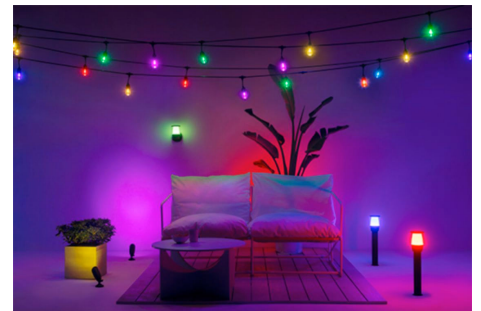

## Stel op elk plekje een andere kleur in en schep extra sfeer

Schep extra sfeer met dynamische lichtinstellingen. Je kunt elk gedeelte moeiteloos een andere kleur laten uitstralen. Maak je eigen combinatie van miljoenen lichtkleuren of diverse lichtinstellingen om een uniek lichteffect te scheppen dat bij jouw stijl past.