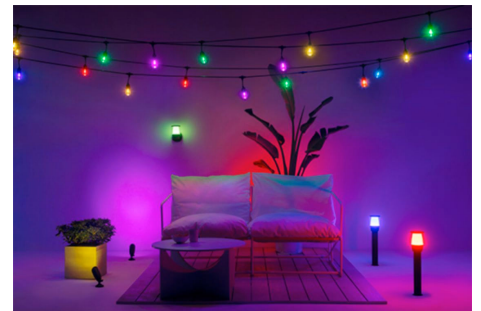

Laat je tuin nog meer tot bloei komen met miljoenen kleuren en dynamische modi

Kies uit miljoenen lichtkleuren, van energiek koelwit licht tot warmwit licht, om de beste sfeer te creëren voor jouw buitenactiviteiten. Of pas gewoon een vooraf ingestelde, dynamische lichtmodus in, zoals Oceaan, Bos of Feest om een prachtige sfeer te creëren.

Stel op elk plekje een andere kleur in en schep extra sfeer

Schep extra sfeer met dynamische lichtinstellingen. Je kunt elk gedeelte moeiteloos een andere kleur laten uitstralen. Maak je eigen combinatie van miljoenen lichtkleuren of diverse lichtinstellingen om een uniek lichteffect te scheppen dat bij jouw stijl past.