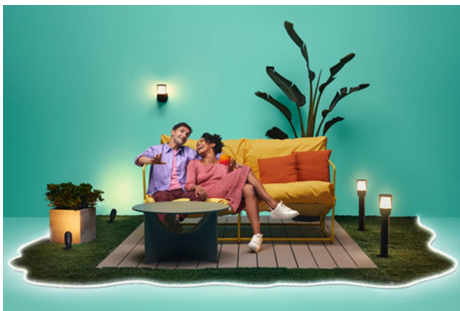

Wandlamp ELPAS

Deze weersbestendige, stijlvolle lampen op netspanning zijn klassieke wandlampen voor buiten in een nieuw jasje. Laat ze door een professional installeren in je voor- of achtertuin, op je balkon of je terras voor 400 lumen prachtig licht. Kies uit miljoenen kleuren, warm- tot koelwitte tinten en dynamische lichtinstellingen via je eigen wifinetwerk.

PRODUCTKENMERKEN

- Alle kleuren
- Netspanning
- Weerbestendig

Directe configuratie voor alle slimme verlichting

Krijg direct toegang tot alle slimme functies, door je nieuwe lampen te verbinden met je bestaande WiFi. Je kunt lampen onderweg van huis ook bedienen en schema's instellen om ze automatisch in en uit te laten schakelen. En dat alles is mogelijk zonder dat je extra hardware hoeft te installeren. Zorg ervoor dat je WiFi hebt voor de bediening, dan zijn alle gekoppelde lampen volledig te bedienen, zelfs als je geen bereik hebt.

Creëer de perfecte lichtscène voor je buitenverlichting

Mix verschillende gekleurde en witte lichtscènes om de perfecte sfeer te creëren tijdens de momenten dat jij in je tuin bent. Sla je scène op en selecteer deze op een willekeurig moment met de app, je stem of bedieningsaccessoire.