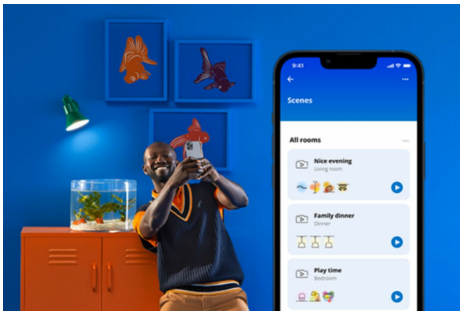

### **Slimme verlichtingsfuncties, eenvoudig te configureren**

Geniet meteen van de voordelen van slimme functies door je WIZ-lampen te koppelen met je WiFi-netwerk. Bedien de lampen eenvoudig als je weg bent van huis en stel een schema in zodat de lampen automatisch in- en uitgeschakeld worden. En je hoeft er geen extra hardware voor te installeren, zoals een hub of een gateway!

### **Schep de perfecte lichtscène**

Creëer je eigen mix van verschillende instellingen voor gekleurd en wit licht en zorg voor de perfecte sfeer voor elk moment van de dag. Sla je nieuwe scène op en selecteer deze op elk gewenst moment met de WIZ app of je stem.