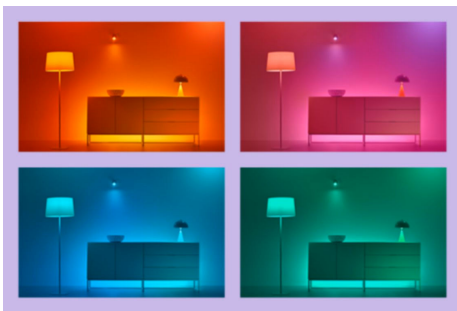

LED-strip 4 m

Onze 4 meter lange RGBIC LED strips zijn ontworpen om middelgrote ruimtes te verfraaien met meer dan 16 miljoen stralende kleuren. Kies voor heldere kleuren over de hele lichtstrip, combineer verschillende kleuren in de verschillende segmenten van de LED strip, of selecteer speciale lichteffecten zoals een dynamische regenboog met kleuren die in elkaar overlopen of sprankelend kaarslicht. Plak de flexibele strip waar je maar wilt en gebruik de intuïtieve WiZ-app om je lampen te bedienen via je bestaande Wi-Fi. Met de statische en dynamische lichtscènes, slim dimmen en lichtplanning heb jij de controle over je hele systeem, zelfs als je niet thuis bent. Werkt met Google Home, Amazon Alexa en Apple HomeKit voor het ultieme gebruiksgemak.

PRODUCTKENMERKEN

- Alle kleuren
- IP20/Plastic

Slimme verlichtingsfuncties, eenvoudig te configureren

Geniet meteen van de voordelen van slimme functies door je WiZ-lampen te koppelen met je WiFi-netwerk. Bedien de lampen eenvoudig als je weg bent van huis en stel een schema in zodat de lampen automatisch in- en uitgeschakeld worden. En je hoeft er geen extra hardware voor te installeren, zoals een hub of een gateway!

Miljoenen kleuren en veranderende lichtinstellingen om je dag te verfriaaien

Kies elke lichtkleur die je mooi vindt of pas een van de dynamische lichtinstellingen toe die we voor je hebben gecreëerd. Met Open haard of Oceaan bijvoorbeeld kun je een prachtige sfeer creëren om mee te ontspannen.