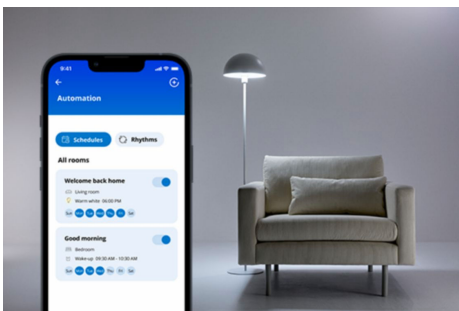

## Slimme stekker

Met de WiZ slimme stekker verander je elk stopcontact in een slim stopcontact. Sluit een gewone lamp aan op een stopcontact met een slimme stekker en bedien die vervolgens met je smartphone of stem. Door timers in te stellen kun je apparaten in- of uitschakelen volgens je dagelijkse ritme. Dat is niet alleen superhandig, zo bespaar je ook nog eens energie! Je hoeft nooit meer te twijfelen of je thuis vergeten bent lampen of apparaten uit te doen, want dat check je meteen op je smartphone.

## Directe configuratie voor alle smart home-functionaliteiten

Gebruik al je smart home-functies eenvoudig door je nieuwe WIZ-apparaat te koppelen met je WiFi-netwerk. Bedien je lampen en apparaten zelfs als je weg bent van huis, door een schema in te stellen zodat de lampen automatisch in- en uitgeschakeld worden. Je hoeft er geen extra hardware voor te installeren, zoals een hub of een gateway!

## Bedienen met elk Matter smart homeplatform

Dit product is Matter-gecertificeerd, waardoor gemakkelijke bediening mogelijk is via Google Home, Amazon Alexa, Apple Home of een ander op Matter gebaseerd smart homeplatform naar keuze.

## Maak je dagelijkse apparaten slim: lampen, ventilatoren en nog veel meer

Bedien gewone lampen, decoratieve lampen, ventilators, je koffiezetapparaat en nog veel meer. Gebruik WIZ om apparaten te bedienen die alleen stroom nodig hebben om te werken, om deze te koppelen met de app en deze daarmee te bedienen.