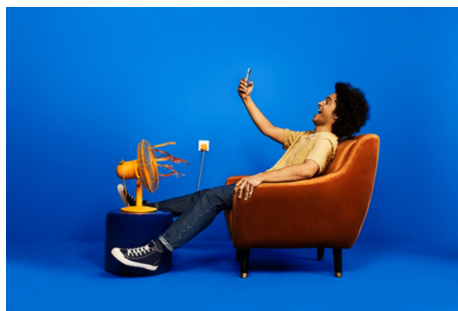

Apparaten overal te bedienen via je smartphone

Je hoeft je geen zorgen te maken of je een apparaat aan hebt gelaten, terwijl er niemand thuis is. Je kunt ze vanaf elke locatie uitschakelen met je smartphone of er andere apparaten mee bedienen.