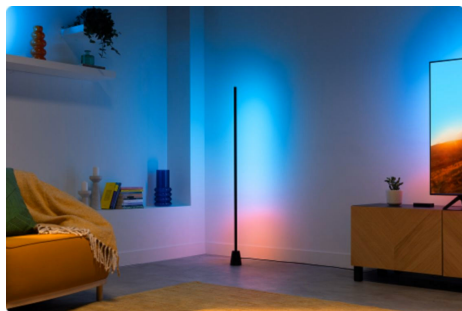

Gradient Floor Light

Transformeer de ruimte met de WiZ Gradient Floor Light. Geniet van RGBIC-technologie voor verbluffende, meerkleurige verlichting die de kamer in het licht laat baden. Het slanke, minimalistische ontwerp past in elke hoek, terwijl je met de aanpasbare lichtscènes kunt kiezen tussen dynamische animaties of een zachte, statische gloed. Je kunt zelfs je licht laten pulseren op muziek, of matchen met de kleuren van je tv-scherm (HDMI sync box vereist).

Meeslepende surround verlichting

Synchroniseer je verlichting met video (HDMI Sync Box vereist) en muziek om je home entertainment naar een hoger niveau te tillen. De Sync-functie is perfect voor films en games en creëert een compleet meeslepende, theaterachtige ervaring die je inhoud tot leven brengt.