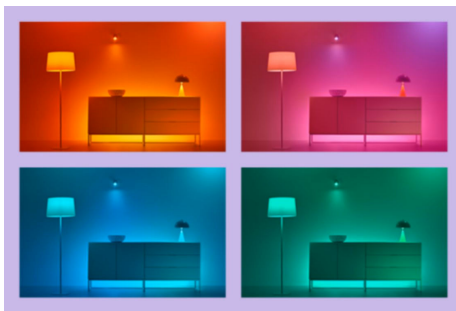

Miljoenen kleuren en veranderende lichtinstellingen om je dag te verfraaien

Kies elke lichtkleur die je mooi vindt of pas een van de dynamische lichtinstellingen toe die we voor je hebben gecreëerd. Met Open haard of Oceaan bijvoorbeeld kun je een prachtige sfeer creëren om mee te ontspannen.