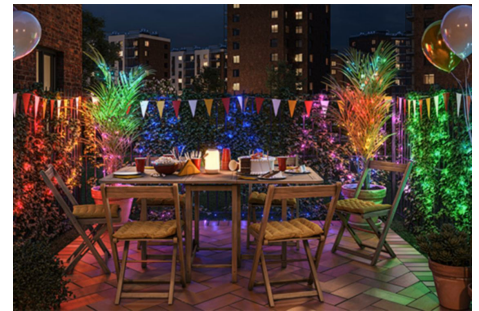

Gradient Light Bars

Breng dynamische verlichting in je huis met de WiZ Gradient Light Bars (2 inbegrepen). Geniet van RGBIC-technologie die meerdere kleuren tegelijk geeft. Plaats ze horizontaal, verticaal of achter je tv om de perfecte sfeer te creëren. Met de vooraf ingestelde modi kun je schakelen tussen dynamische, statische of aanpasbare lichtmodi. Je kunt de lampen zelfs laten pulseren op muziek, of ze synchroniseren met je tv-scherm (HDMI sync box vereist).

Gebruik het hoe en waar je wilt

Plaats onze Gradient tafellampen horizontaal of verticaal op een tv-meubel of bureau, of monteer ze achter je tv/monitor met behulp van de magnetische achterbeugels. Met een rotatie van 100° kun je de lichteffecten verspreiden om de perfecte sfeer te creëren.

Miljoenen kleuren en veranderende lichtinstellingen om je dag te verfraaien

Kies elke lichtkleur die je mooi vindt of pas een van de dynamische lichtinstellingen toe die we voor je hebben gecreëerd. Met Open haard of Oceaan bijvoorbeeld kun je een prachtige sfeer creëren om mee te ontspannen.

Statische en dynamische lichtinstellingen om te ontspannen

Kies uit miljoenen kleuren of uit de reeks lichtscènes die we voor jou hebben ontworpen. Met zo veel opties kun je voor een magische sfeer zorgen op feestdagen, verjaardagen, zomerse tuifesten of gewone dagelijkse activiteiten.