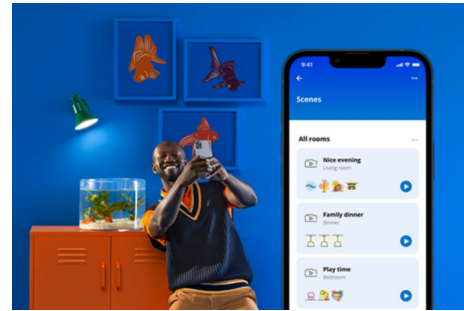

Superslim Plafondlamp 22 W

De WiZ Super Slim is een lamp die past bij je dagelijkse leven. Het grote, circulaire lichtoppervlak vult je ruimte met koelblauw licht, zodat je je goed kunt concentreren of met zacht en warm licht, waarmee je kunt ontspannen.

PRODUCTKENMERKEN

- Instelbaar warm-tot koelwit
- Afmetingen: Ø 430
- IP20/kunststof/wit

Slimme verlichtingsfuncties, eenvoudig te configureren

Geniet meteen van de voordelen van slimme functies door je WiZ-lampen te koppelen met je WiFi-netwerk. Bedien de lampen eenvoudig als je weg bent van huis en stel een schema in zodat de lampen automatisch in- en uitgeschakeld worden. En je hoeft er geen extra hardware voor te installeren, zoals een hub of een gateway!

Houd je energieverbruik bij

Ontvang in de WiZ app een overzicht van het energieverbruik van je lampen. Krijg snel toegang tot een wekelijks of dagelijks rapport, zodat je je energieverbruik in huis onder controle kunt houden.

Schep de perfecte lichtscène

Creëer je eigen mix van verschillende instellingen voor gekleurd en wit licht en zorg voor de perfecte sfeer voor elk moment van de dag. Sla je nieuwe scène op en selecteer deze op elk gewenst moment met de WiZ app of je stem.