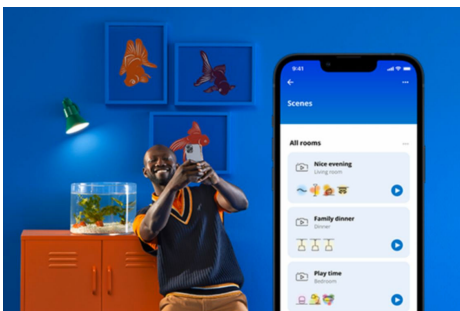

PRODUCTKENMERKEN

- Instelbaar warm-tot koelwit
- Afmetingen: 600 x 600 mm
- IP20/kunststof/zwart

Slimme verlichtingsfuncties, eenvoudig te configureren

Geniet meteen van de voordelen van slimme functies door je WIZ-lampen te koppelen met je WiFi-netwerk. Bedien de lampen eenvoudig als je weg bent van huis en stel een schema in zodat de lampen automatisch in- en uitgeschakeld worden. En je hoeft er geen extra hardware voor te installeren, zoals een hub of een gateway!

Houd je energieverbruik bij

Ontvang in de WIZ app een overzicht van het energieverbruik van je lampen. Krijg snel toegang tot een wekelijks of dagelijks rapport, zodat je je energieverbruik in huis onder controle kunt houden.

Schep de perfecte lichtscène

Creëer je eigen mix van verschillende instellingen voor gekleurd en wit licht en zorg voor de perfecte sfeer voor elk moment van de dag. Sla je nieuwe scène op en selecteer deze op elk gewenst moment met de WIZ app of je stem.

Bepaal de juiste sfeer met tunabel warm tot koelwit licht

Kies uit een grote reeks wittinten, van koelwit dat je energie geeft tot zacht warmwit licht, of selecteer een van de voorgeprogrammeerde instellingen zoals Concentreren of Ontspannen. Er is altijd wel een instelling die het best past bij wat je doet.