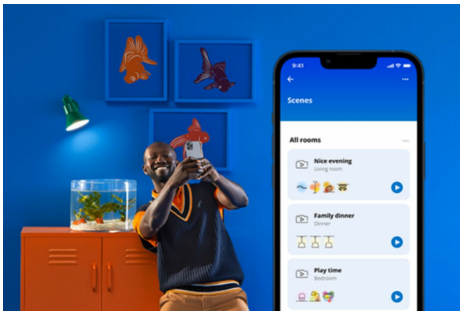

PRODUCTKENMERKEN

- Instelbaar warm-tot koelwit
- Afmetingen: 600 x 600 mm
- IP20/kunststof/wit

Slimme verlichtingsfuncties, eenvoudig te configureren

Geniet meteen van de voordelen van slimme functies door je WIZ-lampen te koppelen met je WiFi-netwerk. Bedien de lampen eenvoudig als je weg bent van huis en stel een schema in zodat de lampen automatisch in- en uitgeschakeld worden. En je hoeft er geen extra hardware voor te installeren, zoals een hub of een gateway!

Houd je energieverbruik bij

Ontvang in de WIZ app een overzicht van het energieverbruik van je lampen. Krijg snel toegang tot een wekelijks of dagelijks rapport, zodat je je energieverbruik in huis onder controle kunt houden.

Schep de perfecte lichtscène

Creëer je eigen mix van verschillende instellingen voor gekleurd en wit licht en zorg voor de perfecte sfeer voor elk moment van de dag. Sla je nieuwe scène op en selecteer deze op elk gewenst moment met de WIZ app of je stem.

Bepaal de juiste sfeer met tunabel warm tot koelwit licht

Kies uit een grote reeks wittinten, van koelwit dat je energie geeft tot zacht warmwit licht, of selecteer een van de voorgeprogrammeerde instellingen zoals Concentreren of Ontspannen. Er is altijd wel een instelling die het best past bij wat je doet.