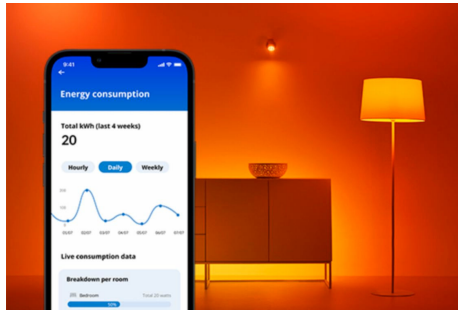

Plafondlamp, 36 W, vierkant

Vul je ruimte met wit licht dat je kunt aanpassen aan je stemming of activiteit. Het onopvallende platte ontwerp en de eenvoudige installatie zorgen ervoor dat het comfortabel en naadloos aansluit op je interieur.

PRODUCTKENMERKEN

- Instelbaar warm-tot koelwit
- Afmetingen: 600 x 600 mm
- IP20/kunststof/wit

Slimme verlichtingsfuncties, eenvoudig te configureren

Geniet meteen van de voordelen van slimme functies door je WIZ-lampen te koppelen met je WiFi-netwerk. Bedien de lampen eenvoudig als je weg bent van huis en stel een schema in zodat de lampen automatisch in- en uitgeschakeld worden. En je hoeft er geen extra hardware voor te installeren, zoals een hub of een gateway!

Houd je energieverbruik bij

Ontvang in de WIZ app een overzicht van het energieverbruik van je lampen. Krijg snel toegang tot een wekelijks of dagelijks rapport, zodat je je energieverbruik in huis onder controle kunt houden.

Schep de perfecte lichtscène

Creëer je eigen mix van verschillende instellingen voor gekleurd en wit licht en zorg voor de perfecte sfeer voor elk moment van de dag. Sla je nieuwe scène op en selecteer deze op elk gewenst moment met de WIZ app of je stem.