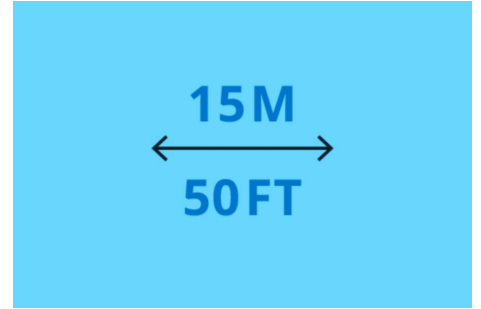

Groot bedieningsbereik van 15 m

Lampen en apparaten bedienen binnen een straal van 15 meter in een normale binnenomgeving met wanden en muren.