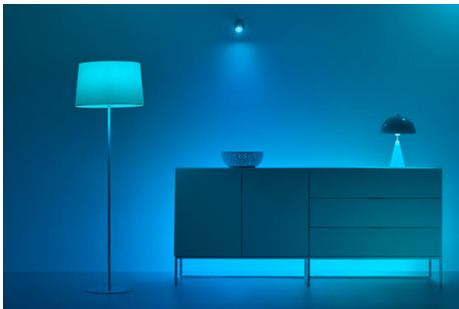

Bedien eenvoudig één of meerdere lampen in een ruimte

Deze draagbare afstandsbediening kan met elke ruimte gekoppeld worden en alle lampen in die ruimte bedienen. Of het nu om één of vijftig lampen gaat! Wil je een andere ruimte bedienen? Wijzig dan de gekoppelde ruimte in de app.