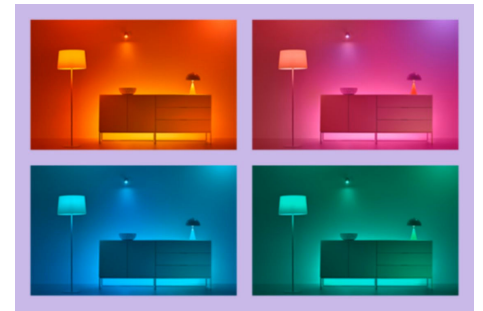

Schep de perfecte lichtscène

Creëer je eigen mix van verschillende instellingen voor gekleurd en wit licht en zorg voor de perfecte sfeer voor elk moment van de dag. Sla je nieuwe scène op en selecteer deze op elk gewenst moment met de WiZ app of je stem.