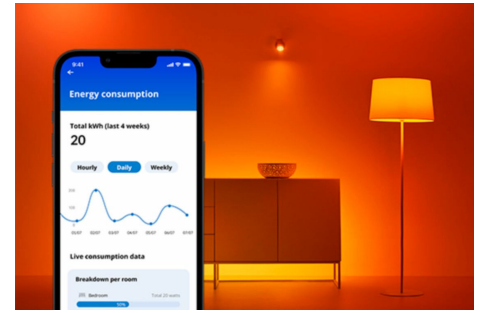

Lamp 40 W P45 E27

Kies uit miljoenen kleurrijke tinten licht met de slimme gekleurde WiZ lamp met E27-fitting. Gebruik de WiZ app of je stem om de verlichting te dimmen of feller te zetten, of gebruik voorgeprogrammeerde lichtinstellingen op Wi-Fi-setups.

PRODUCTKENMERKEN

- Slimme gekleurde lamp
- Tot 470 lumen
- Gemakkelijk te installeren
- Bediening met app of stem

Slimme verlichtingsfuncties, eenvoudig te configureren

Geniet meteen van de voordelen van slimme functies door je WiZ-lampen te koppelen met je WiFi-netwerk. Bedien de lampen eenvoudig als je weg bent van huis en stel een schema in zodat de lampen automatisch in- en uitgeschakeld worden. En je hoeft er geen extra hardware voor te installeren, zoals een hub of een gateway!

Exclusieve SpaceSense™ lamp die inschakelt op basis van beweging

Met de WiZ SpaceSense-technologie verander je je lampen in bewegingssensoren. Met minimaal twee WiZ-lampen in een ruimte kun je de SpaceSense-functie in de WiZ app gebruiken en je lampen automatisch in- en uit laten schakelen op basis van bewegingsdetectie. Het is simpel. Het is SpaceSense. Het is WiZ.

Schep de perfecte lichtscène

Creëer je eigen mix van verschillende instellingen voor gekleurd en wit licht en zorg voor de perfecte sfeer voor elk moment van de dag. Sla je nieuwe scène op en selecteer deze op elk gewenst moment met de WiZ app of je stem.