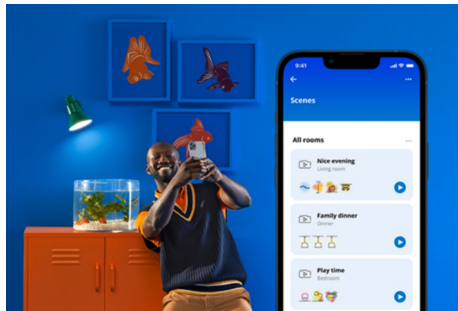

PRODUCTKENMERKEN

- Slimme gekleurde lamp
- Tot 470 lumen
- Gemakkelijk te installeren
- Bediening met app of stem

Slimme verlichtingsfuncties, eenvoudig te configureren

Geniet meteen van de voordelen van slimme functies door je WiZ-lampen te koppelen met je WiFi-netwerk. Bedien de lampen eenvoudig als je weg bent van huis en stel een schema in zodat de lampen automatisch in- en uitgeschakeld worden. En je hoeft er geen extra hardware voor te installeren, zoals een hub of een gateway!

Exclusieve SpaceSense™ lamp die inschakelt op basis van beweging

Met de WiZ SpaceSense-technologie verander je je lampen in bewegingssensoren. Met minimaal twee WiZ-lampen in een ruimte kun je de SpaceSense-functie in de WiZ app gebruiken en je lampen automatisch in- en uit laten schakelen op basis van bewegingsdetectie. Het is simpel. Het is SpaceSense. Het is WiZ.

Houd je energieverbruik bij

Ontvang in de WiZ app een overzicht van het energieverbruik van je lampen. Krijg snel toegang tot een wekelijks of dagelijks rapport, zodat je je energieverbruik in huis onder controle kunt houden.

Schep de perfecte lichtscène

Creëer je eigen mix van verschillende instellingen voor gekleurd en wit licht en zorg voor de perfecte sfeer voor elk moment van de dag. Sla je nieuwe scène op en selecteer deze op elk gewenst moment met de WiZ app of je stem.