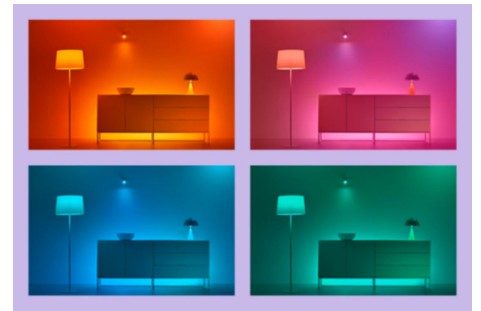

Lamp 40 W P45 E14

Deze gekleurde E14 LED-lampen zijn klein van stuk, met maximale prestaties. Deze slimme lampen passen in kleinere armaturen, maar er is niets kleins aan de lichtopbrengst. Kies uit miljoenen kleuren om je lampen af te stemmen op jouw bezigheden, of je nu een bruisend feestje geeft of een elegant diner of juist lekker op de bank zit voor een goede film. Je kunt ook schema's instellen om de lampen automatisch de perfecte sfeer te laten creëren op basis van jouw voorkeuren en stemming. Alle lampen zijn te bedienen met behulp van de WiZ app, de WiZ afstandsbediening of je stem.

Schep de perfecte lichtscène

Creëer je eigen mix van verschillende instellingen voor gekleurd en wit licht en zorg voor de perfecte sfeer voor elk moment van de dag. Sla je nieuwe scène op en selecteer deze op elk gewenst moment met de WiZ app of je stem.