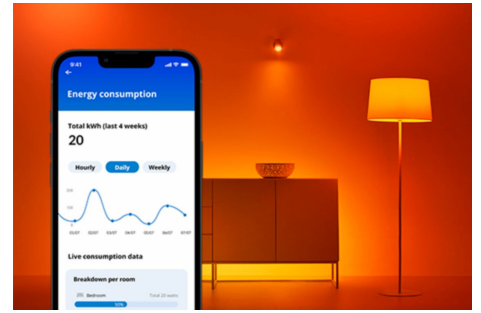

Lamp 40 W P45 E14

Deze gekleurde E14 LED-lampen zijn klein van stuk, met maximale prestaties. Deze slimme lampen passen in kleinere armaturen, maar er is niets kleins aan de lichtopbrengst. Kies uit miljoenen kleuren om je lampen af te stemmen op jouw bezigheden, of je nu een bruisend feestje geeft of een elegant diner of juist lekker op de bank zit voor een goede film. Je kunt ook schema's instellen om de lampen automatisch de perfecte sfeer te laten creëren op basis van jouw voorkeuren en stemming. Alle lampen zijn te bedienen met behulp van de WiZ app, de WiZ afstandsbediening of je stem.

PRODUCTKENMERKEN

- Slimme gekleurde lamp
- Tot 470 lumen
- Gemakkelijk te installeren
- Bediening met app of stem

Slimme verlichtingsfuncties, eenvoudig te configureren

Geniet meteen van de voordelen van slimme functies door je WiZ-lampen te koppelen met je WiFi-netwerk. Bedien de lampen eenvoudig als je weg bent van huis en stel een schema in zodat de lampen automatisch in- en uitgeschakeld worden. En je hoeft er geen extra hardware voor te installeren, zoals een hub of een gateway!

Exclusieve SpaceSense™ lamp die inschakelt op basis van beweging

Met de WiZ SpaceSense-technologie verander je je lampen in bewegingssensoren. Met minimaal twee WiZ-lampen in een ruimte kun je de SpaceSense-functie in de WiZ app gebruiken en je lampen automatisch in- en uit laten schakelen op basis van bewegingsdetectie. Het is simpel. Het is SpaceSense. Het is WiZ.

Schep de perfecte lichtscène

Creëer je eigen mix van verschillende instellingen voor gekleurd en wit licht en zorg voor de perfecte sfeer voor elk moment van de dag. Sla je nieuwe scène op en selecteer deze op elk gewenst moment met de WiZ app of je stem.