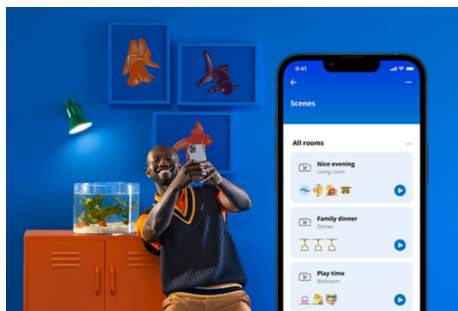

## Slimme verlichtingsfuncties, eenvoudig te configureren

Geniet meteen van de voordelen van slimme functies door je WiZ-lampen te koppelen met je WiFi-netwerk. Bedien de lampen eenvoudig als je weg bent van huis en stel een schema in zodat de lampen automatisch in- en uitgeschakeld worden. En je hoeft er geen extra hardware voor te installeren, zoals een hub of een gateway!

## Exclusieve SpaceSense™ lamp die inschakelt op basis van beweging

Met de WiZ SpaceSense-technologie verander je je lampen in bewegingssensoren. Met minimaal twee WiZ-lampen in een ruimte kun je de SpaceSense-functie in de WiZ app gebruiken en je lampen automatisch in- en uit laten schakelen op basis van bewegingsdetectie. Het is simpel. Het is SpaceSense. Het is WiZ.

## Houd je energieverbruik bij

Ontvang in de WiZ app een overzicht van het energieverbruik van je lampen. Krijg snel toegang tot een wekelijks of dagelijks rapport, zodat je je energieverbruik in huis onder controle kunt houden.

## Schep de perfecte lichtscène

Creëer je eigen mix van verschillende instellingen voor gekleurd en wit licht en zorg voor de perfecte sfeer voor elk moment van de dag. Sla je nieuwe scène op en selecteer deze op elk gewenst moment met de WiZ app of je stem.