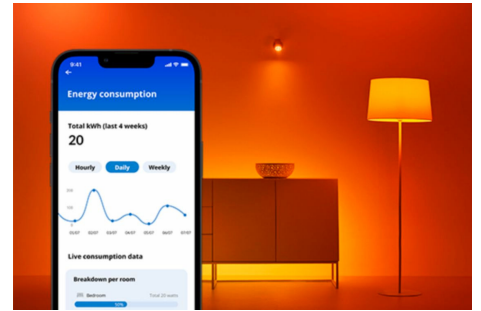

Houd je energieverbruik bij

Ontvang in de WiZ app een overzicht van het energieverbruik van je lampen. Krijg snel toegang tot een wekelijks of dagelijks rapport, zodat je je energieverbruik in huis onder controle kunt houden.