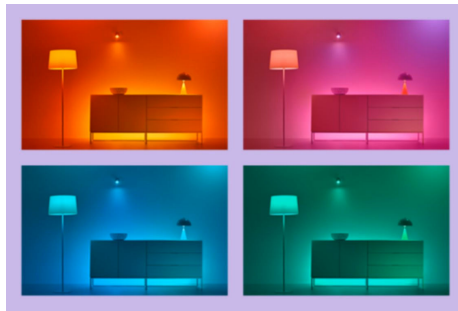

Miljoenen kleuren en veranderende lichtinstellingen om je dag te verfraaien

Kies elke lichtkleur die je mooi vindt of pas een van de dynamische lichtinstellingen toe die we voor je hebben gecreëerd. Met Open haard of Oceaan bijvoorbeeld kun je een prachtige sfeer creëren om mee te ontspannen.