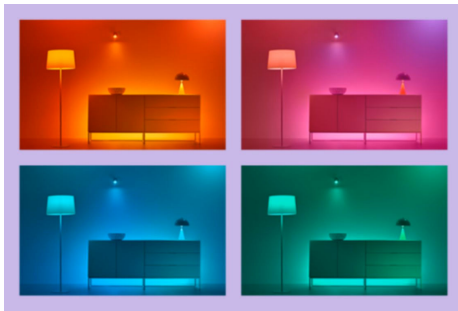

Miljoenen kleuren en veranderende lichtinstellingen om je dag te verfraaien

Kies elke lichtkleur die je mooi vindt of pas een van de dynamische lichtinstellingen toe die we voor je hebben gecreëerd. Met Open haard of Oceaan bijvoorbeeld kun je een prachtige sfeer creëren om mee te ontspannen.