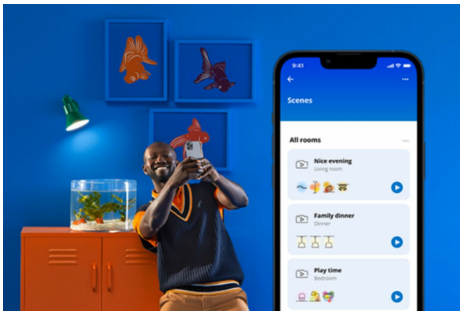

IMAGEO 4x draaibare spot vierkante plaat

De lamp bestaat uit vier verstelbare spots op een moderne plafondbasis die een bijna vierkante vorm heeft. Zo verlicht je eenvoudig alle hoeken van een ruimte met kleurrijk licht. Deze opbouwspot helpt je de perfecte lichtscène te kiezen voor elke activiteit.

PRODUCTKENMERKEN

- Alle kleuren
- Afmetingen plaat: 22*22 cm
- IP20/metaal/zwart

Slimme verlichtingsfuncties, eenvoudig te configureren

Geniet meteen van de voordelen van slimme functies door je WIZ-lampen te koppelen met je WiFi-netwerk. Bedien de lampen eenvoudig als je weg bent van huis en stel een schema in zodat de lampen automatisch in- en uitgeschakeld worden. En je hoeft er geen extra hardware voor te installeren, zoals een hub of een gateway!

Exclusieve SpaceSense™ lamp die inschakelt op basis van beweging

Met de WIZ SpaceSense-technologie verander je je lampen in bewegingssensoren. Met minimaal twee WIZ-lampen in een ruimte kun je de SpaceSense-functie in de WIZ app gebruiken en je lampen automatisch in- en uit laten schakelen op basis van bewegingsdetectie. Het is simpel. Het is SpaceSense. Het is WIZ.

Schep de perfecte lichtscène

Creëer je eigen mix van verschillende instellingen voor gekleurd en wit licht en zorg voor de perfecte sfeer voor elk moment van de dag. Sla je nieuwe scène op en selecteer deze op elk gewenst moment met de WIZ app of je stem.