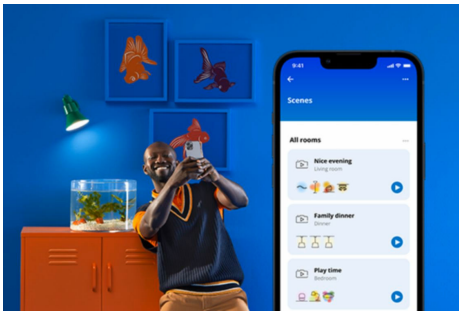

## IMAGEO 4x draaibare spot vierkante plaat

Het heeft vier verstelbare spots op een moderne plafondbasis die net geen vierkante vorm heeft. Zo verlicht je eenvoudig alle hoeken van een ruimte met kleurrijk licht. Deze opbouwspot helpt je de perfecte lichtscène te kiezen voor elke activiteit.

### **Slimme verlichtingsfuncties, eenvoudig te configureren**

Geniet meteen van de voordelen van slimme functies door je WIZ-lampen te koppelen met je WiFi-netwerk. Bedien de lampen eenvoudig als je weg bent van huis en stel een schema in zodat de lampen automatisch in- en uitgeschakeld worden. En je hoeft er geen extra hardware voor te installeren, zoals een hub of een gateway!

### **Exclusieve SpaceSense™ lamp die inschakelt op basis van beweging**

Met de WIZ SpaceSense-technologie verander je je lampen in bewegingssensoren. Met minimaal twee WIZ-lampen in een ruimte kun je de SpaceSense-functie in de WIZ app gebruiken en je lampen automatisch in- en uit laten schakelen op basis van bewegingsdetectie. Het is simpel. Het is SpaceSense. Het is WIZ.

### **Schep de perfecte lichtscène**

Creëer je eigen mix van verschillende instellingen voor gekleurd en wit licht en zorg voor de perfecte sfeer voor elk moment van de dag. Sla je nieuwe scène op en selecteer deze op elk gewenst moment met de WIZ app of je stem.