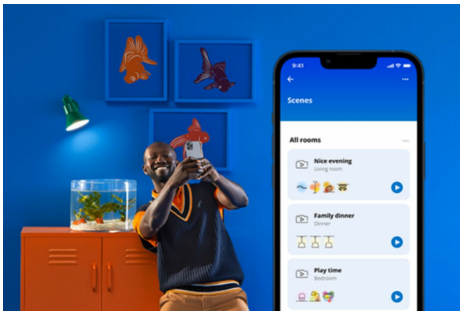

IMAGEO 3x draaibare spot ronde plaat

Drie verstelbare spots op een stijlvolle, circulaire plafondbasis bieden je veel leuke opties om je ruimte te verlichten met mooi kleurrijk licht. Kies eenvoudig een lichtscène voor een specifieke activiteit of laat de app al het werk doen met geautomatiseerde routines en geniet met deze opbouwspot van het perfecte licht.

PRODUCTKENMERKEN

- Alle kleuren
- Afmetingen plaat: Ø 21 cm
- IP20/metaal/wit

Slimme verlichtingsfuncties, eenvoudig te configureren

Geniet meteen van de voordelen van slimme functies door je WIZ-lampen te koppelen met je WiFi-netwerk. Bedien de lampen eenvoudig als je weg bent van huis en stel een schema in zodat de lampen automatisch in- en uitgeschakeld worden. En je hoeft er geen extra hardware voor te installeren, zoals een hub of een gateway!

Exclusieve SpaceSense™ lamp die inschakelt op basis van beweging

Met de WIZ SpaceSense-technologie verander je je lampen in bewegingssensoren. Met minimaal twee WIZ-lampen in een ruimte kun je de SpaceSense-functie in de WIZ app gebruiken en je lampen automatisch in- en uit laten schakelen op basis van bewegingsdetectie. Het is simpel. Het is SpaceSense. Het is WIZ.

Schep de perfecte lichtscène

Creëer je eigen mix van verschillende instellingen voor gekleurd en wit licht en zorg voor de perfecte sfeer voor elk moment van de dag. Sla je nieuwe scène op en selecteer deze op elk gewenst moment met de WIZ app of je stem.