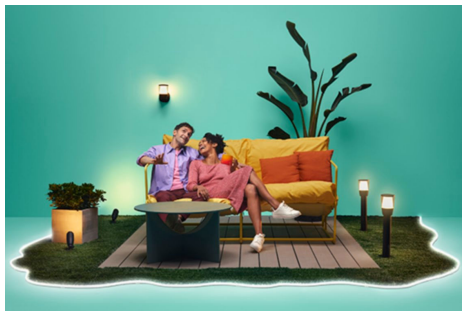

## Creëer de perfecte lichtscène voor je buitenverlichting

Mix verschillende gekleurde en witte lichtscènes om de perfecte sfeer te creëren tijdens de momenten dat jij in je tuin bent. Sla je scène op en selecteer deze op een willekeurig moment met de app, je stem of bedieningsaccessoire.