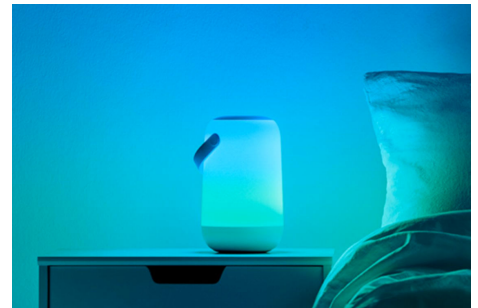

Lichteffect met twee lichtzones, overall

Probeer allerlei soorten lichtkleuren uit om een uniek langzaam verlopend lichteffect in je eigen stijl te creëren. Speel met dynamische lichtmodi om scènes te creëren die passen bij wat je op dat moment nodig hebt en stel de bovenste en onderste delen van de lamp zo in dat ze verschillende kleuren geven.