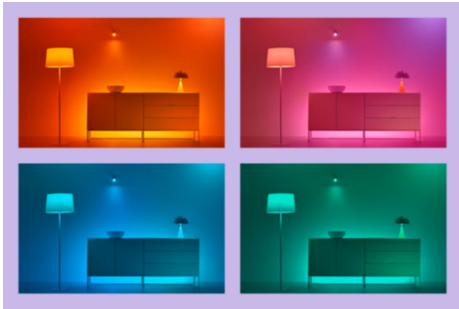

Rune Plafondlamp 21 W

Geniet van een zwevend lichteffect en dynamische kleurcombinaties met de dubbele zoneverlichting van de Rune LED-plafondlamp. Creëer gepersonaliseerde lichtscènes met de centrale zone voor helder koel of sfeervol warmwit licht in combinatie met een ring van kleurrijk licht. Zo weet je elke keer weer je gasten te verrassen.

PRODUCTKENMERKEN

- Hoofd: instelbaar wit, zijkant: alle kleuren
- Afmetingen: Ø 400
- IP20/kunststof/zwart

Slimme verlichtingsfuncties, eenvoudig te configureren

Geniet meteen van de voordelen van slimme functies door je WiZ-lampen te koppelen met je WiFi-netwerk. Bedien de lampen eenvoudig als je weg bent van huis en stel een schema in zodat de lampen automatisch in- en uitgeschakeld worden. En je hoeft er geen extra hardware voor te installeren, zoals een hub of een gateway!

Schep de perfecte lichtscène

Creëer je eigen mix van verschillende instellingen voor gekleurd en wit licht en zorg voor de perfecte sfeer voor elk moment van de dag. Sla je nieuwe scène op en selecteer deze op elk gewenst moment met de WiZ app of je stem.