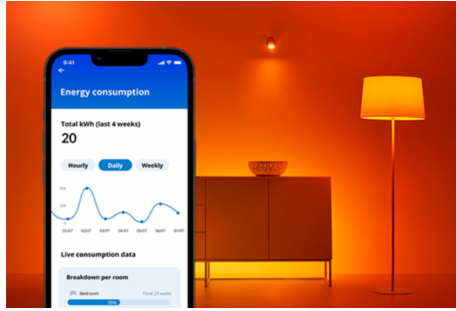

Rune Plafondlamp 21 W

Geniet van een zwevend lichteffect en dynamische kleurcombinaties met de dubbele zoneverlichting van de Rune LED-plafondlamp. Creëer gepersonaliseerde lichtscènes met de centrale zone voor helder koel of sfeervol warmwit licht in combinatie met een ring van kleurrijk licht. Zo weet je elke keer weer je gasten te verrassen.

PRODUCTKENMERKEN

- Hoofd: instelbaar wit, zijkant: alle kleuren
- Afmetingen: Ø 400
- IP20/kunststof/zwart

Slimme verlichtingsfuncties, eenvoudig te configureren

Geniet meteen van de voordelen van slimme functies door je WiZ-lampen te koppelen met je WiFi-netwerk. Bedien de lampen eenvoudig als je weg bent van huis en stel een schema in zodat de lampen automatisch in- en uitgeschakeld worden. En je hoeft er geen extra hardware voor te installeren, zoals een hub of een gateway!

Houd je energieverbruik bij

Ontvang in de WiZ app een overzicht van het energieverbruik van je lampen. Krijg snel toegang tot een wekelijks of dagelijks rapport, zodat je je energieverbruik in huis onder controle kunt houden.

Schep de perfecte lichtscène

Creëer je eigen mix van verschillende instellingen voor gekleurd en wit licht en zorg voor de perfecte sfeer voor elk moment van de dag. Sla je nieuwe scène op en selecteer deze op elk gewenst moment met de WiZ app of je stem.