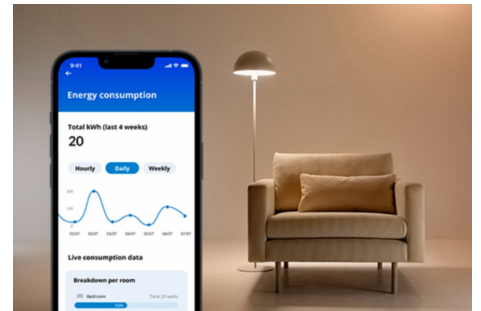

Ingebouwde stroommeter die het energieverbruik bijhoudt

Deze slimme stekker heeft een ingebouwde stroommeter waarmee het energieverbruik van een apparaat dat erop is aangesloten, wordt gemeten. Ontdek hoeveel energie je apparaat precies gebruikt en bekijk een visueel overzicht in de WIZ app.