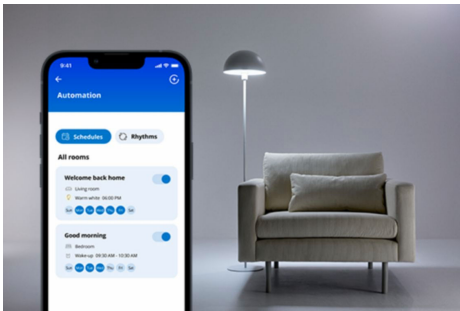

## Directe configuratie voor alle smart home-functionaliteiten

Gebruik al je smart home-functies eenvoudig door je nieuwe WIZ-apparaat te koppelen met je WiFi-netwerk. Bedien je lampen en apparaten zelfs als je weg bent van huis, door een schema in te stellen zodat de lampen automatisch in- en uitgeschakeld worden. Je hoeft er geen extra hardware voor te installeren, zoals een hub of een gateway!

## Bedienen met elk Matter smart homeplatform

Dit product is Matter-gecertificeerd, waardoor gemakkelijke bediening mogelijk is via Google Home, Amazon Alexa, Apple Home of een ander op Matter gebaseerd smart homeplatform naar keuze.

## Maak je dagelijkse apparaten slim: lampen, ventilatoren en nog veel meer

Bedien gewone lampen, decoratieve lampen, ventilators, je koffiezetapparaat en nog veel meer. Gebruik WIZ om apparaten te bedienen die alleen stroom nodig hebben om te werken, om deze te koppelen met de app en deze daarmee te bedienen.