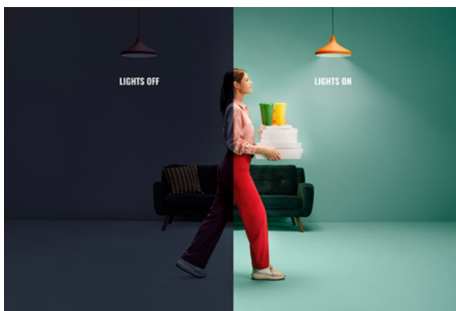

Activeer je apparaten met beweging zonder een sensor

Met de SpaceSense-technologie van WIZ worden je apparaten ook bewegingssensoren. Activeer de SpaceSense-functie in de WIZ app en laat je lampen en apparaten automatisch in- en uit laten schakelen op basis van bewegingsdetectie. Er zijn minimaal twee WIZ apparaten nodig in een ruimte om de SpaceSense-functionaliteit te laten werken.