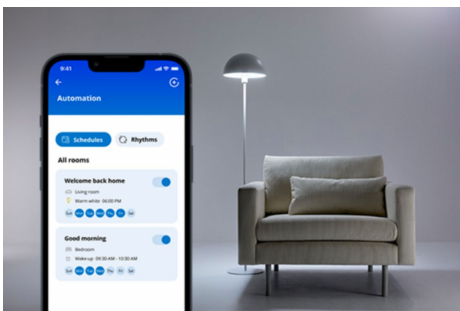

Slimme stekker

Maak elk stopcontact slim met de WiZ slimme stekker, die een geïntegreerde stroommeter heeft waarmee je meet hoeveel stroom het stopcontact verbruikt. Bedien de stekker met de WiZ app of je stem: zet bijvoorbeeld de favoriete traditionele lamp met één tik aan of uit.

PRODUCTKENMERKEN

- Plug-and-Play
- Met stroommeter
- Bediening met app of stem

Directe configuratie voor alle smart home-functionaliteiten

Gebruik al je smart home-functies eenvoudig door je nieuwe WIZ-apparaat te koppelen met je WiFi-netwerk. Bedien je lampen en apparaten zelfs als je weg bent van huis, door een schema in te stellen zodat de lampen automatisch in- en uitgeschakeld worden. Je hoeft er geen extra hardware voor te installeren, zoals een hub of een gateway!

Bedienen met elk Matter smart homeplatform

Dit product is Matter-gecertificeerd, waardoor gemakkelijke bediening mogelijk is via Google Home, Amazon Alexa, Apple Home of een ander op Matter gebaseerd smart homeplatform naar keuze.

Maak je dagelijkse apparaten slim: lampen, ventilatoren en nog veel meer

Bedien gewone lampen, decoratieve lampen, ventilators, je koffiezetapparaat en nog veel meer. Gebruik WIZ om apparaten te bedienen die alleen stroom nodig hebben om te werken, om deze te koppelen met de app en deze daarmee te bedienen.