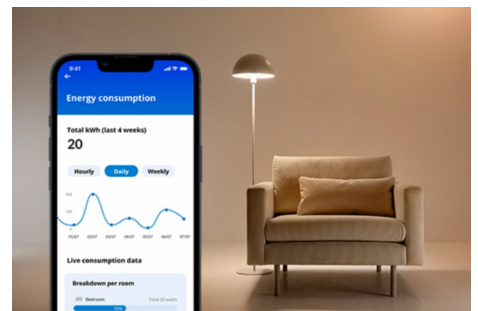

Ingebouwde stroommeter die het energieverbruik bijhoudt

Deze slimme stekker heeft een ingebouwde stroommeter waarmee het energieverbruik van een apparaat dat erop is aangesloten, wordt gemeten. Ontdek hoeveel energie je apparaat precies gebruikt en bekijk een visueel overzicht in de WIZ app.