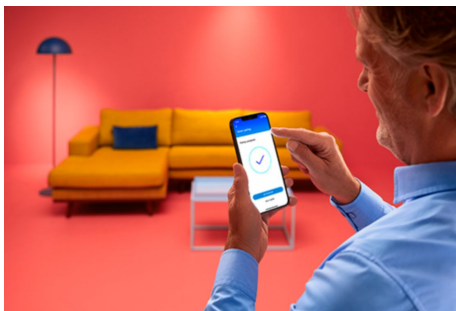

Lamp mat glas 60 W A60 E27

Met deze matglazen slimme lamp WiZ A60 heb je een lamp die eruitziet als een traditionele gloeilamp met slim warm of koel wit licht. Met de WiZ-app of je stem kun je de lamp dimmen of feller laten branden en gebruikmaken van de voorgeprogrammeerde lichtstanden in wificonfiguraties.

PRODUCTKENMERKEN

- Dimbaar wit licht, slimme lamp
- Tot 806 lumen
- Gemakkelijk te installeren
- Bediening met app of stem

Elegante matglazen afwerking

Deze lamp heeft een klassieke vorm met een matglazen afwerking. Deze lamp past perfect in een open hang- of vloerlamp en geeft een prachtig schitterend lichteffect.

Slimme verlichtingsfuncties, eenvoudig te configureren

Geniet meteen van de voordelen van slimme functies door je WiZ-lampen te koppelen met je WiFi-netwerk. Bedien de lampen eenvoudig als je weg bent van huis en stel een schema in zodat de lampen automatisch in- en uitgeschakeld worden. En je hoeft er geen extra hardware voor te installeren, zoals een hub of een gateway!

Exclusieve SpaceSense™ lamp die inschakelt op basis van beweging

Met de WiZ SpaceSense-technologie verander je je lampen in bewegingssensoren. Met minimaal twee WiZ-lampen in een ruimte kun je de SpaceSense-functie in de WiZ app gebruiken en je lampen automatisch in- en uit laten schakelen op basis van bewegingsdetectie. Het is simpel. Het is SpaceSense. Het is WiZ.