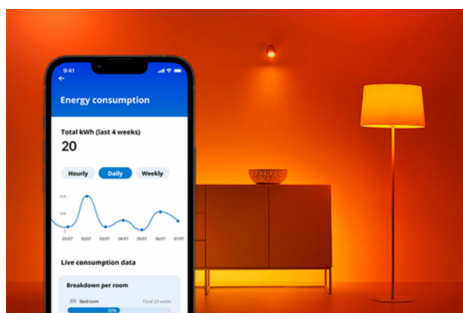

Lamp mat glas 60 W A60 E27

Met deze matglazen slimme lamp WiZ A60 heb je een lamp die eruitziet als een traditionele gloeilamp met slim warm of koel wit licht. Met de WiZ-app of je stem kun je de lamp dimmen of feller laten branden en gebruikmaken van de voorgeprogrammeerde lichtstanden in wificonfiguraties.

PRODUCTKENMERKEN

- Dimbaar wit licht, slimme lamp
- Tot 806 lumen
- Gemakkelijk te installeren
- Bediening met app of stem

Elegante matglazen afwerking

Deze lamp heeft een klassieke vorm met een matglazen afwerking. Deze lamp past perfect in een open hang- of vloerlamp en geeft een prachtig schitterend lichteffect.

Slimme verlichtingsfuncties, eenvoudig te configureren

Geniet meteen van de voordelen van slimme functies door je WiZ-lampen te koppelen met je WiFi-netwerk. Bedien de lampen eenvoudig als je weg bent van huis en stel een schema in zodat de lampen automatisch in- en uitgeschakeld worden. En je hoeft er geen extra hardware voor te installeren, zoals een hub of een gateway!

Exclusieve SpaceSense™ lamp die inschakelt op basis van beweging

Met de WiZ SpaceSense-technologie verander je je lampen in bewegingssensoren. Met minimaal twee WiZ-lampen in een ruimte kun je de SpaceSense-functie in de WiZ app gebruiken en je lampen automatisch in- en uit laten schakelen op basis van bewegingsdetectie. Het is simpel. Het is SpaceSense. Het is WiZ.