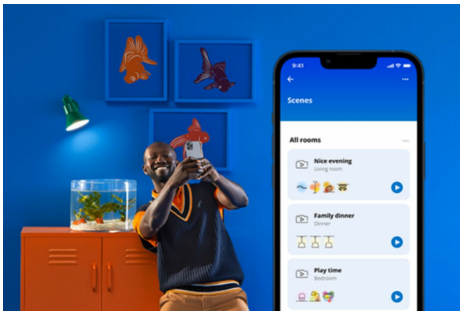

IMAGEO 2x draaibare spot

Met de WiZ Imageo witte slimme opbouwspot krijg je gekleurde slimme verlichting en twee draaibare spots. Gebruik je WiFi-verbinding om de spot met de WiZ app of je stem te bedienen.

PRODUCTKENMERKEN

- Alle kleuren
- Afmetingen plaat: 8*25 cm
- IP20/metaal/wit

Slimme verlichtingsfuncties, eenvoudig te configureren

Geniet meteen van de voordelen van slimme functies door je WIZ-lampen te koppelen met je WiFi-netwerk. Bedien de lampen eenvoudig als je weg bent van huis en stel een schema in zodat de lampen automatisch in- en uitgeschakeld worden. En je hoeft er geen extra hardware voor te installeren, zoals een hub of een gateway!

Exclusieve SpaceSense™ lamp die inschakelt op basis van beweging

Met de WIZ SpaceSense-technologie verander je je lampen in bewegingssensoren. Met minimaal twee WIZ-lampen in een ruimte kun je de SpaceSense-functie in de WIZ app gebruiken en je lampen automatisch in- en uit laten schakelen op basis van bewegingsdetectie. Het is simpel. Het is SpaceSense. Het is WIZ.

Schep de perfecte lichtscène

Creëer je eigen mix van verschillende instellingen voor gekleurd en wit licht en zorg voor de perfecte sfeer voor elk moment van de dag. Sla je nieuwe scène op en selecteer deze op elk gewenst moment met de WIZ app of je stem.