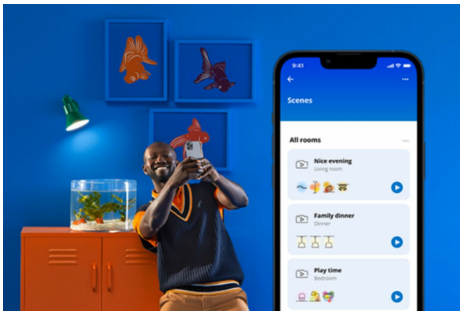

IMAGEO 1x draaibare spot

Accentueer het interieur van je huis met de draaibare spot en de gekleurde slimme verlichting van de WiZ Imageo witte slimme opbouwspot. Gebruik je wifi-verbinding om de spot met de WiZ app of je stem te bedienen.

PRODUCTKENMERKEN

- Alle kleuren
- Afmetingen plaat: Ø 8 cm
- IP20/metaal/wit

Slimme verlichtingsfuncties, eenvoudig te configureren

Geniet meteen van de voordelen van slimme functies door je WIZ-lampen te koppelen met je WiFi-netwerk. Bedien de lampen eenvoudig als je weg bent van huis en stel een schema in zodat de lampen automatisch in- en uitgeschakeld worden. En je hoeft er geen extra hardware voor te installeren, zoals een hub of een gateway!

Exclusieve SpaceSense™ lamp die inschakelt op basis van beweging

Met de WIZ SpaceSense-technologie verander je je lampen in bewegingssensoren. Met minimaal twee WIZ-lampen in een ruimte kun je de SpaceSense-functie in de WIZ app gebruiken en je lampen automatisch in- en uit laten schakelen op basis van bewegingsdetectie. Het is simpel. Het is SpaceSense. Het is WIZ.

Schep de perfecte lichtscène

Creëer je eigen mix van verschillende instellingen voor gekleurd en wit licht en zorg voor de perfecte sfeer voor elk moment van de dag. Sla je nieuwe scène op en selecteer deze op elk gewenst moment met de WIZ app of je stem.