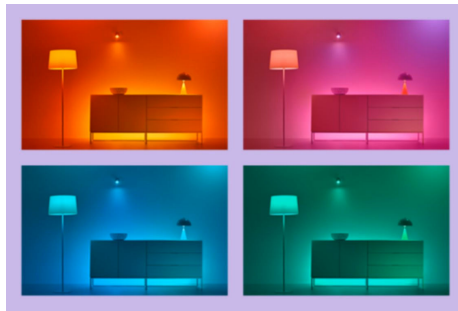

IMAGEO 1x draaibare spot

Accentueer het interieur van je huis met de draaibare spot en de gekleurde slimme verlichting van de WiZ Imageo witte slimme opbouwspot. Gebruik je wifi-verbinding om de spot met de WiZ app of je stem te bedienen.

PRODUCTKENMERKEN

- Alle kleuren
- Afmetingen plaat: Ø 8 cm
- IP20/metaal/wit

Slimme verlichtingsfuncties, eenvoudig te configureren

Geniet meteen van de voordelen van slimme functies door je WIZ-lampen te koppelen met je WiFi-netwerk. Bedien de lampen eenvoudig als je weg bent van huis en stel een schema in zodat de lampen automatisch in- en uitgeschakeld worden. En je hoeft er geen extra hardware voor te installeren, zoals een hub of een gateway!

Schep de perfecte lichtscène

Creëer je eigen mix van verschillende instellingen voor gekleurd en wit licht en zorg voor de perfecte sfeer voor elk moment van de dag. Sla je nieuwe scène op en selecteer deze op elk gewenst moment met de WIZ app of je stem.