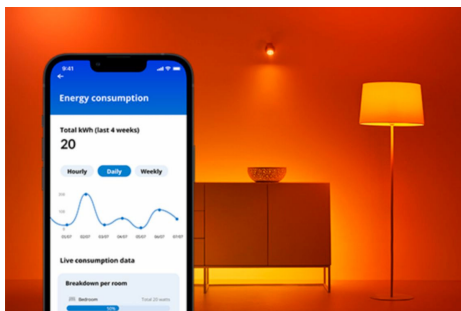

IMAGEO 3x draaibare spot

De WiZ Imageo zwarte slimme opbouwspot met drie draaibare spots heeft warmwit of koelwit licht voor elke ruimte. Gebruik je WiFi-verbinding om de spot met de WiZ app of je stem te bedienen.

PRODUCTKENMERKEN

- Instelbaar wit
- Afmetingen plaat: 8*44 cm
- IP20/metaal/zwart

Slimme verlichtingsfuncties, eenvoudig te configureren

Geniet meteen van de voordelen van slimme functies door je WIZ-lampen te koppelen met je WiFi-netwerk. Bedien de lampen eenvoudig als je weg bent van huis en stel een schema in zodat de lampen automatisch in- en uitgeschakeld worden. En je hoeft er geen extra hardware voor te installeren, zoals een hub of een gateway!

Exclusieve SpaceSense™ lamp die inschakelt op basis van beweging

Met de WIZ SpaceSense-technologie verander je je lampen in bewegingssensoren. Met minimaal twee WIZ-lampen in een ruimte kun je de SpaceSense-functie in de WIZ app gebruiken en je lampen automatisch in- en uit laten schakelen op basis van bewegingsdetectie. Het is simpel. Het is SpaceSense. Het is WIZ.

Bepaal de juiste sfeer met tunabel warm tot koelwit licht

Kies uit een grote reeks wittinten, van koelwit dat je energie geeft tot zacht warmwit licht, of selecteer een van de voorgeprogrammeerde instellingen zoals Concentreren of Ontspannen. Er is altijd wel een instelling die het best past bij wat je doet.