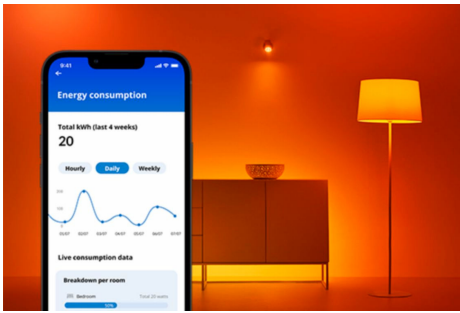

IMAGEO 1x draaibare spot

De WiZ Imageo zwarte slimme opbouwspot met een slank, modern design heeft één draaibare spot en warmwit of koelwit licht voor je ruimte. Gebruik je WiFi-verbinding om de spot met de WiZ app of je stem te bedienen.

PRODUCTKENMERKEN

- Instelbaar wit
- Afmetingen plaat: Ø 8 cm
- IP20/metaal/zwart

Slimme verlichtingsfuncties, eenvoudig te configureren

Geniet meteen van de voordelen van slimme functies door je WiZ-lampen te koppelen met je WiFi-netwerk. Bedien de lampen eenvoudig als je weg bent van huis en stel een schema in zodat de lampen automatisch in- en uitgeschakeld worden. En je hoeft er geen extra hardware voor te installeren, zoals een hub of een gateway!

Exclusieve SpaceSense™ lamp die inschakelt op basis van beweging

Met de WiZ SpaceSense-technologie verander je je lampen in bewegingssensoren. Met minimaal twee WiZ-lampen in een ruimte kun je de SpaceSense-functie in de WiZ app gebruiken en je lampen automatisch in- en uit laten schakelen op basis van bewegingsdetectie. Het is simpel. Het is SpaceSense. Het is WiZ.

Bepaal de juiste sfeer met tunabel warm tot koelwit licht

Kies uit een grote reeks wittinten, van koelwit dat je energie geeft tot zacht warmwit licht, of selecteer een van de voorgeprogrammeerde instellingen zoals Concentreren of Ontspannen. Er is altijd wel een instelling die het best past bij wat je doet.