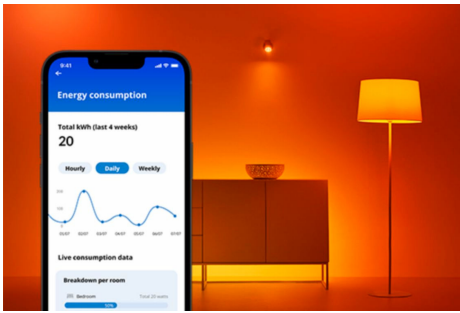

## IMAGEO 3x draaibare spot

De WiZ Imageo witte slimme opbouwspot met drie draaibare spots heeft warmwit of koelwit licht voor elke ruimte. Gebruik je WiFi-verbinding om de spot met de WiZ app of je stem te bedienen.

## **Slimme verlichtingsfuncties, eenvoudig te configureren**

Geniet meteen van de voordelen van slimme functies door je WiZ-lampen te koppelen met je WiFi-netwerk. Bedien de lampen eenvoudig als je weg bent van huis en stel een schema in zodat de lampen automatisch in- en uitgeschakeld worden. En je hoeft er geen extra hardware voor te installeren, zoals een hub of een gateway!

## **Exclusieve SpaceSense™ lamp die inschakelt op basis van beweging**

Met de WiZ SpaceSense-technologie verander je je lampen in bewegingssensoren. Met minimaal twee WiZ-lampen in een ruimte kun je de SpaceSense-functie in de WiZ app gebruiken en je lampen automatisch in- en uit laten schakelen op basis van bewegingsdetectie. Het is simpel. Het is SpaceSense. Het is WiZ.