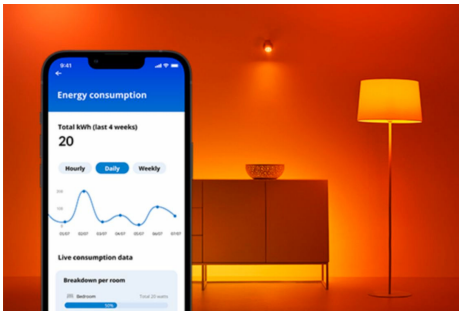

IMAGEO 1x draaibare spot

De WIZ Imageo witte slimme opbouwspot met een slank, modern design heeft één draaibare spot en warmwit of koelwit licht voor je ruimte. Gebruik je Wi-Fi-verbinding om de spot met de WIZ app of je stem te bedienen.

PRODUCTKENMERKEN

- Instelbaar wit
- Afmetingen plaat: Ø 8 cm
- IP20/metaal/wit

Slimme verlichtingsfuncties, eenvoudig te configureren

Geniet meteen van de voordelen van slimme functies door je WiZ-lampen te koppelen met je WiFi-netwerk. Bedien de lampen eenvoudig als je weg bent van huis en stel een schema in zodat de lampen automatisch in- en uitgeschakeld worden. En je hoeft er geen extra hardware voor te installeren, zoals een hub of een gateway!

Exclusieve SpaceSense™ lamp die inschakelt op basis van beweging

Met de WiZ SpaceSense-technologie verander je je lampen in bewegingssensoren. Met minimaal twee WiZ-lampen in een ruimte kun je de SpaceSense-functie in de WiZ app gebruiken en je lampen automatisch in- en uit laten schakelen op basis van bewegingsdetectie. Het is simpel. Het is SpaceSense. Het is WiZ.

Bepaal de juiste sfeer met tunabel warm tot koelwit licht

Kies uit een grote reeks wittinten, van koelwit dat je energie geeft tot zacht warmwit licht, of selecteer een van de voorgeprogrammeerde instellingen zoals Concentreren of Ontspannen. Er is altijd wel een instelling die het best past bij wat je doet.