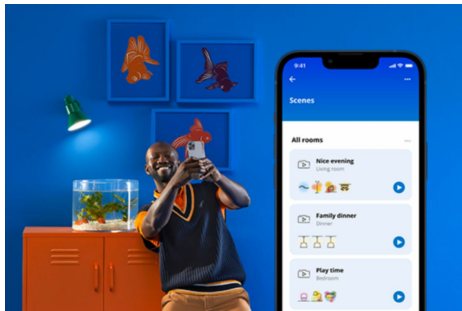

Hero tafellamp

Met het subtiele afgeronde ontwerp van de WiZ Hero tafellamp kunt u kleurrijk slim licht brengen naar elke hoek van uw woonruimtes. WiZ app of je stem om de verlichting te dimmen en feller te zetten, of gebruik voorgeprogrammeerde lichtinstellingen op Wi-Fi-setups.

PRODUCTKENMERKEN

- Alle kleuren
- Tik-sensor regeling
- Eenvoudig te installeren

Slimme verlichtingsfuncties, eenvoudig te configureren

Geniet meteen van de voordelen van slimme functies door je WIZ-lampen te koppelen met je WiFi-netwerk. Bedien de lampen eenvoudig als je weg bent van huis en stel een schema in zodat de lampen automatisch in- en uitgeschakeld worden. En je hoeft er geen extra hardware voor te installeren, zoals een hub of een gateway!

Exclusieve SpaceSense™ lamp die inschakelt op basis van beweging

Met de WIZ SpaceSense-technologie verander je je lampen in bewegingssensoren. Met minimaal twee WIZ-lampen in een ruimte kun je de SpaceSense-functie in de WIZ app gebruiken en je lampen automatisch in- en uit laten schakelen op basis van bewegingsdetectie. Het is simpel. Het is SpaceSense. Het is WIZ.

Schep de perfecte lichtscène

Creëer je eigen mix van verschillende instellingen voor gekleurd en wit licht en zorg voor de perfecte sfeer voor elk moment van de dag. Sla je nieuwe scène op en selecteer deze op elk gewenst moment met de WIZ app of je stem.