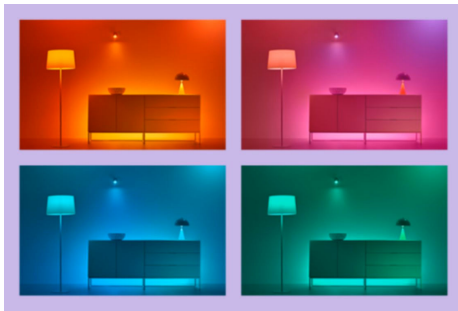

Hero tafellamp

Met het subtiele afgeronde ontwerp van de WiZ Hero tafellamp kunt u kleurrijk slim licht brengen naar elke hoek van uw woonruimtes. WiZ app of je stem om de verlichting te dimmen en feller te zetten, of gebruik voorgeprogrammeerde lichtinstellingen op Wi-Fi-setups.

Exclusieve SpaceSense™ lamp die inschakelt op basis van beweging

Met de WIZ SpaceSense-technologie verander je je lampen in bewegingssensoren. Met minimaal twee WIZ-lampen in een ruimte kun je de SpaceSense-functie in de WIZ app gebruiken en je lampen automatisch in- en uit laten schakelen op basis van bewegingsdetectie. Het is simpel. Het is SpaceSense. Het is WIZ.

Schep de perfecte lichtscène

Creëer je eigen mix van verschillende instellingen voor gekleurd en wit licht en zorg voor de perfecte sfeer voor elk moment van de dag. Sla je nieuwe scène op en selecteer deze op elk gewenst moment met de WIZ app of je stem.