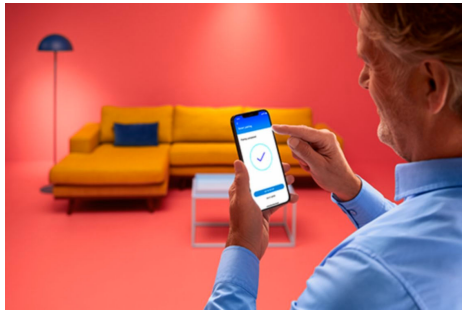

Hero tafellamp

Met het subtiele afgeronde ontwerp van de WiZ Hero tafellamp kunt u kleurrijk slim licht brengen naar elke hoek van uw woonruimtes. WiZ app of je stem om de verlichting te dimmen en feller te zetten, of gebruik voorgeprogrammeerde lichtinstellingen op Wi-Fi-setups.

PRODUCTKENMERKEN

- Alle kleuren
- Tik-sensor regeling
- Eenvoudig te installeren

Slimme verlichtingsfuncties, eenvoudig te configureren

Geniet meteen van de voordelen van slimme functies door je WIZ-lampen te koppelen met je WiFi-netwerk. Bedien de lampen eenvoudig als je weg bent van huis en stel een schema in zodat de lampen automatisch in- en uitgeschakeld worden. En je hoeft er geen extra hardware voor te installeren, zoals een hub of een gateway!

Exclusieve SpaceSense™ lamp die inschakelt op basis van beweging

Met de WIZ SpaceSense-technologie verander je je lampen in bewegingssensoren. Met minimaal twee WIZ-lampen in een ruimte kun je de SpaceSense-functie in de WIZ app gebruiken en je lampen automatisch in- en uit laten schakelen op basis van bewegingsdetectie. Het is simpel. Het is SpaceSense. Het is WIZ.

Schep de perfecte lichtscène

Creëer je eigen mix van verschillende instellingen voor gekleurd en wit licht en zorg voor de perfecte sfeer voor elk moment van de dag. Sla je nieuwe scène op en selecteer deze op elk gewenst moment met de WIZ app of je stem.