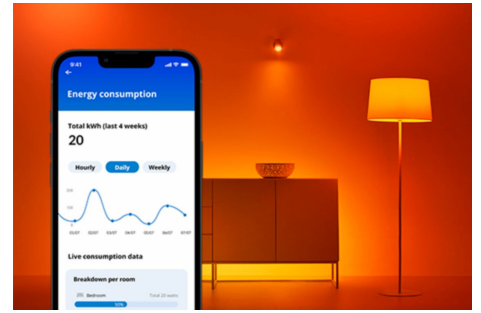

Kaarslamp 40 W C37 E14 x2

Deze slimme WiZ LED-kaarslamp zorgt voor verlichting die rekening houdt met iedereen in huis. Stel verschillende tinten warmwit tot koelwit licht in die je helpen concentreren of juist ontspannen. Je kunt timers instellen die je lampen automatisch in- of uitschakelen gebaseerd op jouw dag- of weekritme. Bijvoorbeeld als je wakker wordt of bij het slapen gaan. Je kunt ze bedienen met je smartphone of met je stem, zelfs als je niet thuis bent. WiZ lampen werken op je eigen wifinetwerk. Meer heb je niet nodig.

PRODUCTKENMERKEN

- Dimbaar wit licht, slimme lamp
- Tot 470 lumen
- Gemakkelijk te installeren
- Bediening met app of stem

Slimme verlichtingsfuncties, eenvoudig te configureren

Geniet meteen van de voordelen van slimme functies door je WIZ-lampen te koppelen met je WiFi-netwerk. Bedien de lampen eenvoudig als je weg bent van huis en stel een schema in zodat de lampen automatisch in- en uitgeschakeld worden. En je hoeft er geen extra hardware voor te installeren, zoals een hub of een gateway!

Exclusieve SpaceSense™ lamp die inschakelt op basis van beweging

Met de WIZ SpaceSense-technologie verander je je lampen in bewegingssensoren. Met minimaal twee WIZ-lampen in een ruimte kun je de SpaceSense-functie in de WIZ app gebruiken en je lampen automatisch in- en uit laten schakelen op basis van bewegingsdetectie. Het is simpel. Het is SpaceSense. Het is WIZ.

Houd je energieverbruik bij

Ontvang in de WIZ app een overzicht van het energieverbruik van je lampen. Krijg snel toegang tot een wekelijks of dagelijks rapport, zodat je je energieverbruik in huis onder controle kunt houden.