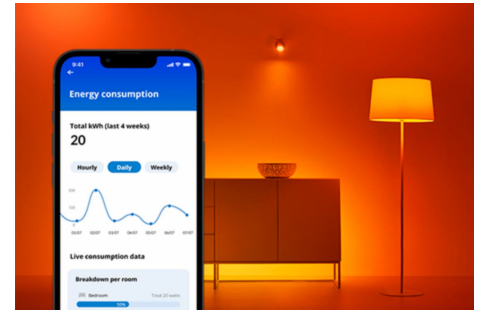

Kaarslamp 40 W C37 E14 x2

Het dagelijkse leven wordt makkelijker en mooier met de slimme WiZ gekleurde LED-kaarslamp. Ze passen perfect in je decoratieve lampen met een kleine E14-fitting. Geef je kamer een uitgesproken sfeer met warmwit tot koelwit licht of kies uit miljoenen mogelijke kleuren. Stel timers in om je lampen in of uit te schakelen volgens jouw dag- of weekritme. De slimme lampen bedien je met je smartphone of met je stem; dat kan zelfs als je niet thuis bent. WiZ lampen werken op je eigen wifinetwork. Meer heb je niet nodig.

PRODUCTKENMERKEN

- Slimme gekleurde lamp
- Tot 470 lumen
- Gemakkelijk te installeren
- Bediening met app of stem

Slimme verlichtingsfuncties, eenvoudig te configureren

Geniet meteen van de voordelen van slimme functies door je WiZ-lampen te koppelen met je WiFi-netwerk. Bedien de lampen eenvoudig als je weg bent van huis en stel een schema in zodat de lampen automatisch in- en uitgeschakeld worden. En je hoeft er geen extra hardware voor te installeren, zoals een hub of een gateway!

Exclusieve SpaceSense™ lamp die inschakelt op basis van beweging

Met de WiZ SpaceSense-technologie verander je je lampen in bewegingssensoren. Met minimaal twee WiZ-lampen in een ruimte kun je de SpaceSense-functie in de WiZ app gebruiken en je lampen automatisch in- en uit laten schakelen op basis van bewegingsdetectie. Het is simpel. Het is SpaceSense. Het is WiZ.

Schep de perfecte lichtscène

Creëer je eigen mix van verschillende instellingen voor gekleurd en wit licht en zorg voor de perfecte sfeer voor elk moment van de dag. Sla je nieuwe scène op en selecteer deze op elk gewenst moment met de WiZ app of je stem.