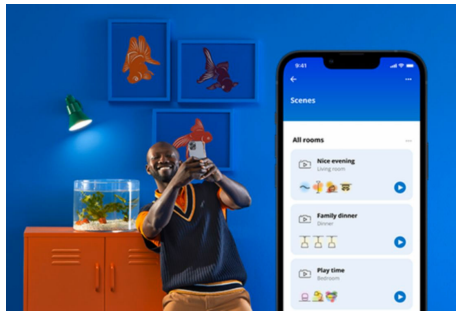

PRODUCTKENMERKEN

- Slimme gekleurde lamp
- Tot 470 lumen
- Gemakkelijk te installeren
- Bediening met app of stem

Slimme verlichtingsfuncties, eenvoudig te configureren

Geniet meteen van de voordelen van slimme functies door je WiZ-lampen te koppelen met je WiFi-netwerk. Bedien de lampen eenvoudig als je weg bent van huis en stel een schema in zodat de lampen automatisch in- en uitgeschakeld worden. En je hoeft er geen extra hardware voor te installeren, zoals een hub of een gateway!

Exclusieve SpaceSense™ lamp die inschakelt op basis van beweging

Met de WiZ SpaceSense-technologie verander je je lampen in bewegingssensoren. Met minimaal twee WiZ-lampen in een ruimte kun je de SpaceSense-functie in de WiZ app gebruiken en je lampen automatisch in- en uit laten schakelen op basis van bewegingsdetectie. Het is simpel. Het is SpaceSense. Het is WiZ.

Houd je energieverbruik bij

Ontvang in de WiZ app een overzicht van het energieverbruik van je lampen. Krijg snel toegang tot een wekelijks of dagelijks rapport, zodat je je energieverbruik in huis onder controle kunt houden.

Schep de perfecte lichtscène

Creëer je eigen mix van verschillende instellingen voor gekleurd en wit licht en zorg voor de perfecte sfeer voor elk moment van de dag. Sla je nieuwe scène op en selecteer deze op elk gewenst moment met de WiZ app of je stem.