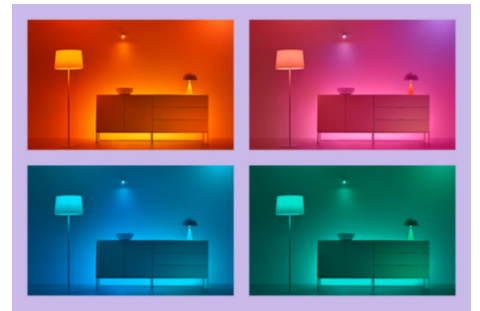

## Schep de perfecte lichtscène

Creëer je eigen mix van verschillende instellingen voor gekleurd en wit licht en zorg voor de perfecte sfeer voor elk moment van de dag. Sla je nieuwe scène op en selecteer deze op elk gewenst moment met de WiZ app of je stem.