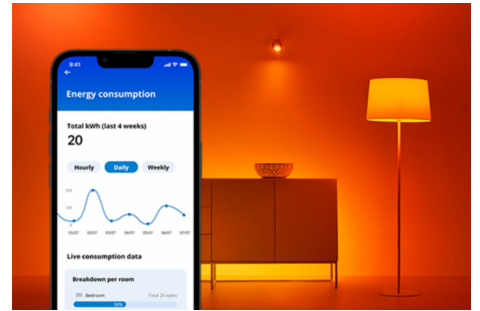

## Spot 50 W PAR16 GU10 x2

De stijlvolle WiZ gekleurde GU10 LED-spot ondersteunt je dagelijkse leven met slimme verlichting. Ideaal voor accent- of taakverlichting. Geef je kamer een uitgesproken sfeer met warmwit tot koelwit licht of kies uit miljoenen mogelijke kleuren. Stel timers in om je lampen in of uit te schakelen volgens jouw dag- of weekritme. De slimme lampen bedien je met je smartphone of met je stem; dat kan zelfs als je niet thuis bent. WiZ lampen werken op je eigen wifinetwerk. Meer heb je niet nodig.

## PRODUCTKENMERKEN

- Slimme gekleurde lamp
- Tot 345 lumen
- Gemakkelijk te installeren
- Bediening met app of stem

## Slimme verlichtingsfuncties, eenvoudig te configureren

Geniet meteen van de voordelen van slimme functies door je WiZ-lampen te koppelen met je WiFi-netwerk. Bedien de lampen eenvoudig als je weg bent van huis en stel een schema in zodat de lampen automatisch in- en uitgeschakeld worden. En je hoeft er geen extra hardware voor te installeren, zoals een hub of een gateway!

## Exclusieve SpaceSense™ lamp die inschakelt op basis van beweging

Met de WiZ SpaceSense-technologie verander je je lampen in bewegingssensoren. Met minimaal twee WiZ-lampen in een ruimte kun je de SpaceSense-functie in de WiZ app gebruiken en je lampen automatisch in- en uit laten schakelen op basis van bewegingsdetectie. Het is simpel. Het is SpaceSense. Het is WiZ.