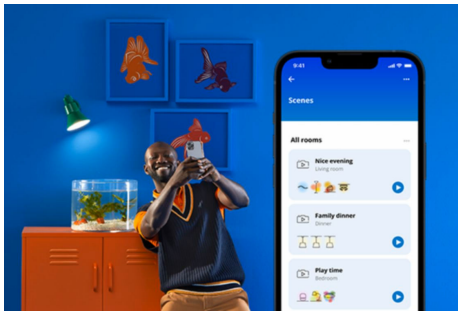

## Slimme verlichtingsfuncties, eenvoudig te configureren

Geniet meteen van de voordelen van slimme functies door je WiZ-lampen te koppelen met je WiFi-netwerk. Bedien de lampen eenvoudig als je weg bent van huis en stel een schema in zodat de lampen automatisch in- en uitgeschakeld worden. En je hoeft er geen extra hardware voor te installeren, zoals een hub of een gateway!

## Exclusieve SpaceSense™ lamp die inschakelt op basis van beweging

Met de WiZ SpaceSense-technologie verander je je lampen in bewegingssensoren. Met minimaal twee WiZ-lampen in een ruimte kun je de SpaceSense-functie in de WiZ app gebruiken en je lampen automatisch in- en uit laten schakelen op basis van bewegingsdetectie. Het is simpel. Het is SpaceSense. Het is WiZ.

## Houd je energieverbruik bij

Ontvang in de WiZ app een overzicht van het energieverbruik van je lampen. Krijg snel toegang tot een wekelijks of dagelijks rapport, zodat je je energieverbruik in huis onder controle kunt houden.

## Schep de perfecte lichtscène

Creëer je eigen mix van verschillende instellingen voor gekleurd en wit licht en zorg voor de perfecte sfeer voor elk moment van de dag. Sla je nieuwe scène op en selecteer deze op elk gewenst moment met de WiZ app of je stem.