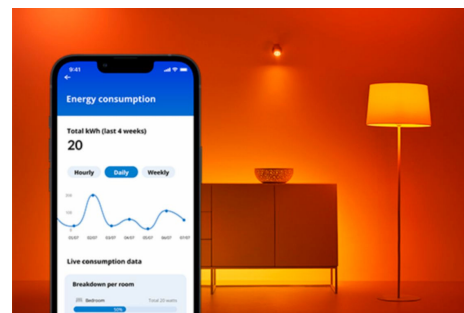

Lamp 60W A60 E27 x2

Deze slimme WiZ LED-lamp met instelbaar wit licht maak het dagelijks leven gemakkelijker. Stel verschillende tinten warmwit tot koelwit licht in die je helpen concentreren of juist ontspannen. Je kunt timers instellen die je lampen automatisch in- of uitschakelen gebaseerd op jouw dag- of weekritme. Bijvoorbeeld als je wakker wordt of bij het slapen gaan. Je kunt ze bedienen met je smartphone of met je stem, zelfs als je niet thuis bent. WiZ lampen werken op je eigen wifinetwerk. Meer heb je niet nodig.

PRODUCTKENMERKEN

- Dimbaar wit licht, slimme lamp
- Tot 640 lumen
- Gemakkelijk te installeren
- Bediening met app of stem

Slimme verlichtingsfuncties, eenvoudig te configureren

Geniet meteen van de voordelen van slimme functies door je WiZ-lampen te koppelen met je WiFi-netwerk. Bedien de lampen eenvoudig als je weg bent van huis en stel een schema in zodat de lampen automatisch in- en uitgeschakeld worden. En je hoeft er geen extra hardware voor te installeren, zoals een hub of een gateway!

Exclusieve SpaceSense™ lamp die inschakelt op basis van beweging

Met de WiZ SpaceSense-technologie verander je je lampen in bewegingssensoren. Met minimaal twee WiZ-lampen in een ruimte kun je de SpaceSense-functie in de WiZ app gebruiken en je lampen automatisch in- en uit laten schakelen op basis van bewegingsdetectie. Het is simpel. Het is SpaceSense. Het is WiZ.

Houd je energieverbruik bij

Ontvang in de WiZ app een overzicht van het energieverbruik van je lampen. Krijg snel toegang tot een wekelijks of dagelijks rapport, zodat je je energieverbruik in huis onder controle kunt houden.