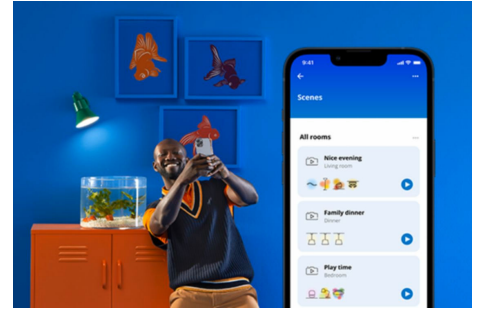

## Filamentlamp gouden coating 50 W ST64 E27 x2 + afstandsbediening

Sfeervol! Buisvormig! Vintage! Klassiek! en....handig! Niet één, maar twee amberkleurige ST64 LED-lampen PLUS een WiZ afstandsbediening voor eenvoudig en directe bediening. Creëer een vintage sfeer met jouw decoratieve armaturen of op een plek waar je een chique tintje aan wilt geven. Kies uit honderden tinten wit licht, van gezellig tot koel, of stel je lampen zo in dat ze automatisch aangepast worden aan jouw steeds veranderende voorkeuren en stemming. Alle lampen zijn met WiFi te bedienen met behulp van de WiZ app, de WiZ afstandsbediening of je stem.

## PRODUCTKENMERKEN

- Dimbaar wit licht, slimme lamp
- Tot 640 lumen
- Gemakkelijk te installeren
- Inclusief WiZmote

## **Slimme verlichtingsfuncties, eenvoudig te configureren**

Geniet meteen van de voordelen van slimme functies door je WiZ-lampen te koppelen met je WiFi-netwerk. Bedien de lampen eenvoudig als je weg bent van huis en stel een schema in zodat de lampen automatisch in- en uitgeschakeld worden. En je hoeft er geen extra hardware voor te installeren, zoals een hub of een gateway!

## **Schep de perfecte lichtscène**

Creëer je eigen mix van verschillende instellingen voor gekleurd en wit licht en zorg voor de perfecte sfeer voor elk moment van de dag. Sla je nieuwe scène op en selecteer deze op elk gewenst moment met de WiZ app of je stem.